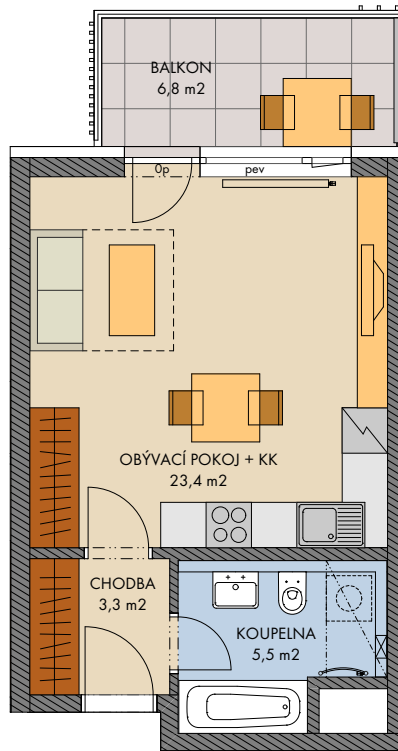

Kaskády Barrandov (Dům O)

FINEP CZ a.s., Lannův palác, Havlíčkova 1030/1, 110 00 Praha 1
Tel.: 800 500 506, info@finep.cz, www.finep.cz