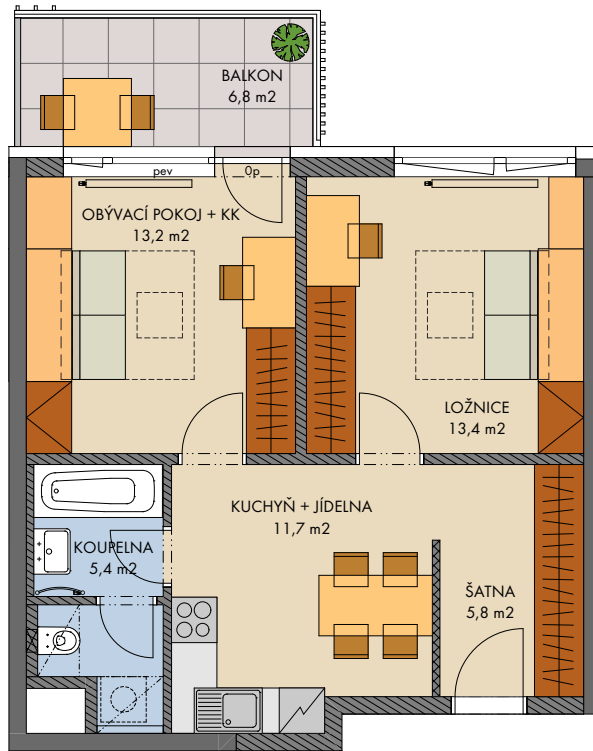

Kaskády Barrandov (Dům O)

FINEP CZ a.s., Lannův palác, Havlíčkova 1030/1, 110 00 Praha 1
Tel.: 800 500 506, info@finep.cz, www.finep.cz