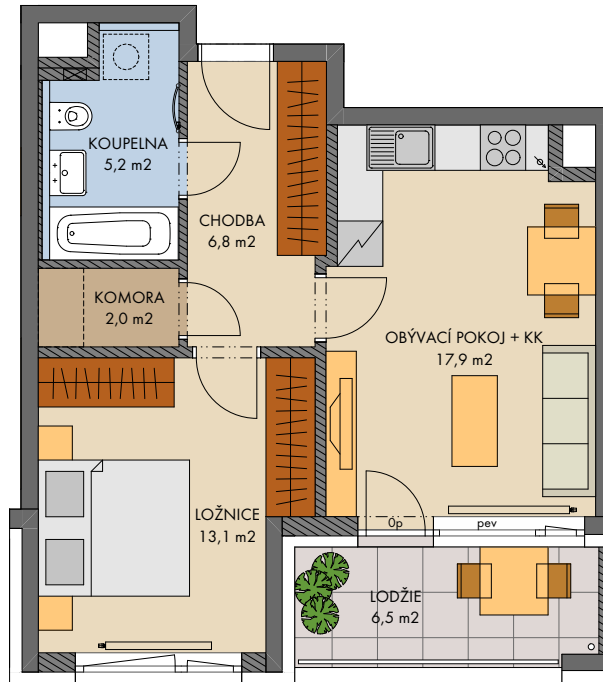

Kaskády Barrandov (Dům O)

FINEP CZ a.s., Lannův palác, Havlíčkova 1030/1, 110 00 Praha 1
 Tel.: 800 500 506, info@finep.cz, www.finep.cz

0 5m 1:100

Veškeré vybavení nábytkem, včetně kuchyňské linky, elektrospotřebiče a bytové doplňky nejsou součástí standardního vybavení a jejich návrh je pouze orientační.
 Označení topných těles, podhledů a otevíravosti oken je pouze orientační.
 - - - - - konstrukce nad rovinou (v bytě = snížený podhled) ⊠ měření
 není součástí standardního vybavení ⊠ průvětrníky
 np - nízký parapet, vp - vysoký parapet, Op - minimální parapet, nn - nízké nadpraží, pev - pevné zasklení
 před okny s označením np je umístěno zábradlí (kromě oken vedoucích na terasu či balkon)

podlaží: 3.NP
 objekt: O1
 orientace: V
 typ bytu: 2+kk
 plocha bytu bez příslušenství: 46,7 m²
 balkon - lodžie: 6,5 m²
 střešní terasa: -
 předzahrádka: -

typ bytu :

2+kk

číslo bytu :

309/O1