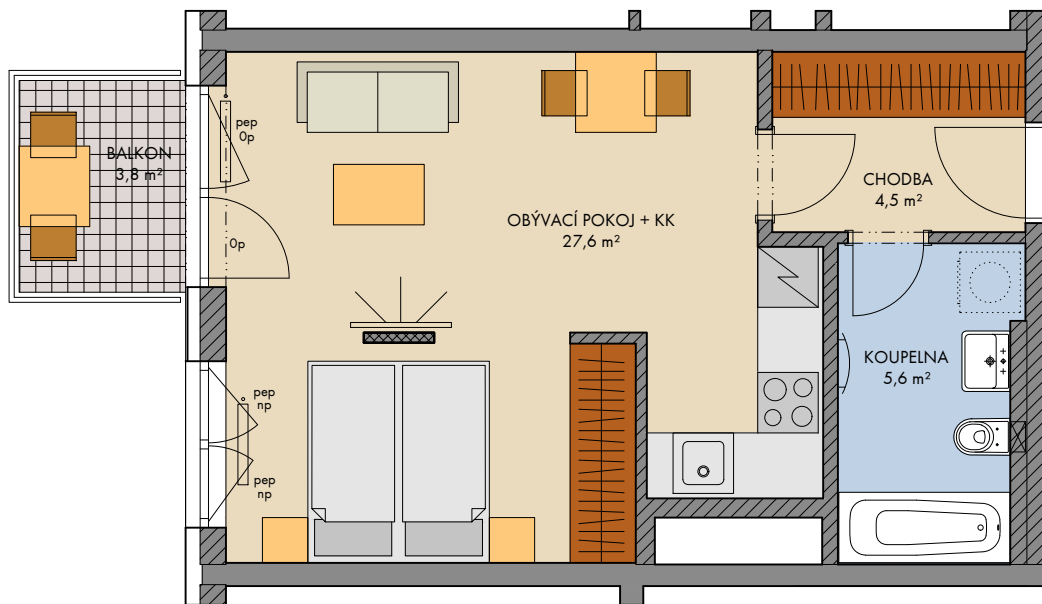

Kralupy - Rezidence U Vltavy (Dům F)

FINEP CZ a.s., Lannův Palác, Havlíčkova 1, 110 00 Praha 1

Tel. : 800 500 506, info@finep.cz, www.finep.cz