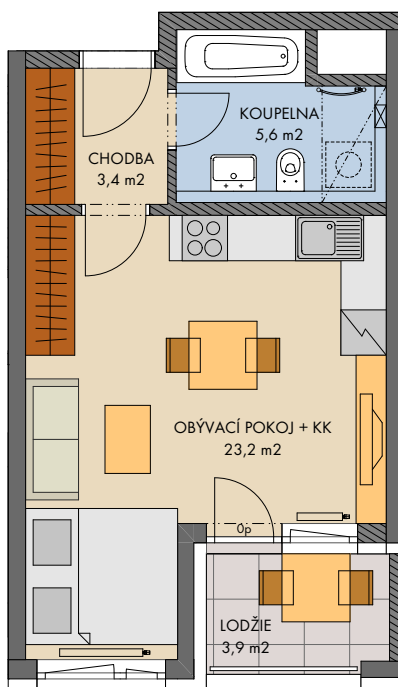

Kaskády Barrandov (Dům O)

FINEP CZ a.s., Lannův palác, Havlíčkova 1030/1, 110 00 Praha 1
 Tel.: 800 500 506, info@finep.cz, www.finep.cz

0 5m 1:100

- tepelná izolace
- zdivo
- železobeton
- dlažba

Veškeré vybavení nábytkem, včetně kuchyňské linky, elektrospotřebiče a bytové doplňky nejsou součástí standardního vybavení a jejich návrh je pouze orientační.
 Označení topných těles, podhledů a otevíravosti oken je pouze orientační.

- konstrukce nad rovinou (v bytě = snížený podhled)
- není součástí standardního vybavení
- ☒ měření
- ☒ průvětrníky

np - nízký parapet, vp - vysoký parapet, 0p - minimální parapet, nn - nízké nadpraží, pev - pevné zasklení
 před okny s označením np je umístěno zábradlí (kromě oken vedoucích na terasu či balkon)

podlaží: 2.NP
 objekt: O2
 orientace: V
 typ bytu: 1+kk
 plocha bytu bez příslušenství: 33,1 m²
 balkon - lodžie: 3,9 m²
 střešní terasa: -
 předzahrádka: -

typ bytu :

1+kk

číslo bytu :

203/O2