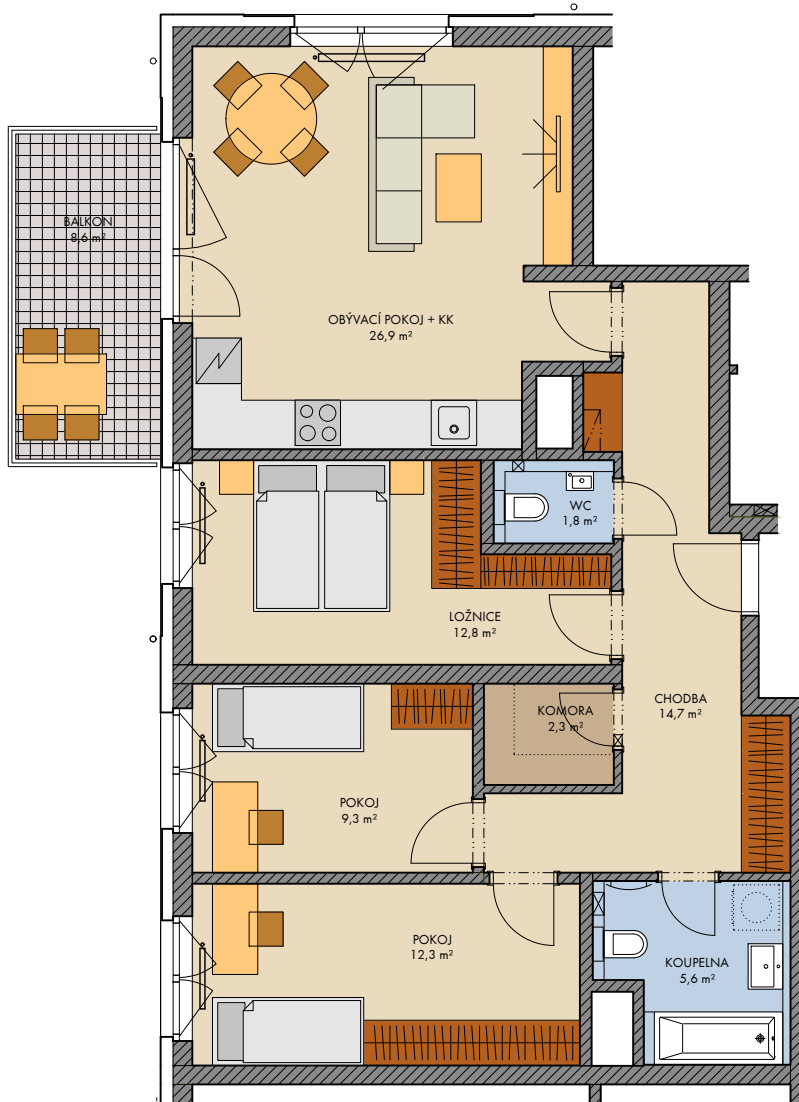

Kralupy - Rezidence U Vltavy (Dům F)

FINEP CZ a.s., Lannův Palác, Havlíčkova 1, 110 00 Praha 1

Tel.: 800 500 506, info@finep.cz, www.finep.cz