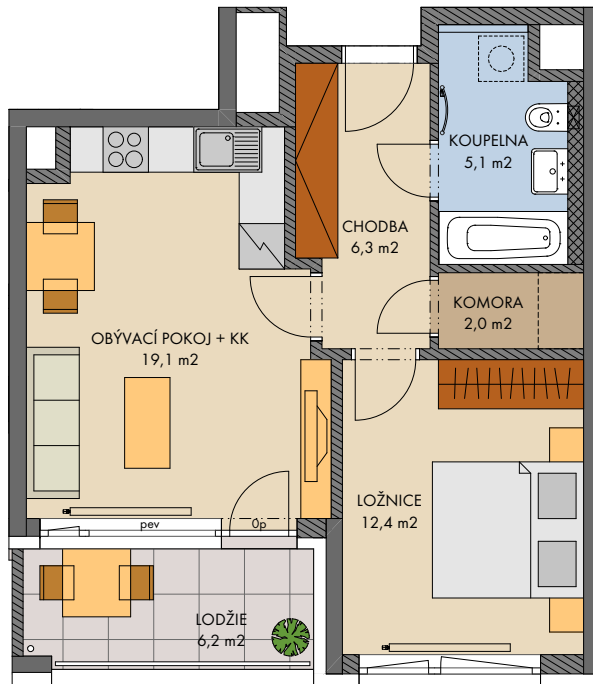

Kaskády Barrandov (Dům O)

FINEP CZ a.s., Lannův palác, Havlíčkova 1030/1, 110 00 Praha 1
 Tel.: 800 500 506, info@finep.cz, www.finep.cz

0 5m 1:100

- tepelná izolace
- zdivo
- železobeton
- SDK
- dlažba

Veškeré vybavení nábytkem, včetně kuchyňské linky, elektrospotřebiče a bytové doplňky nejsou součástí standardního vybavení a jejich návrh je pouze orientační.
 Označení topných těles, podhledů a otevíravosti oken je pouze orientační.
 ——— konstrukce nad rovinou (v bytě = snížený podhled) měření
 není součástí standardního vybavení průvětrníky
 np - nízký parapet, vp - vysoký parapet, Op - minimální parapet, nn - nízké nadpraží, pev - pevné zasklení
 před okny s označením np je umístěno zábradlí (kromě oken vedoucích na terasu či balkon)

podlaží: 3.NP
 objekt: O2
 orientace: V
 typ bytu: 2+kk
 plocha bytu bez příslušenství: 46,8 m²
 balkon - lodžie: 6,2 m²
 střešní terasa: -
 předzahrádka: -

typ bytu :

2+kk

číslo bytu :

302/O2