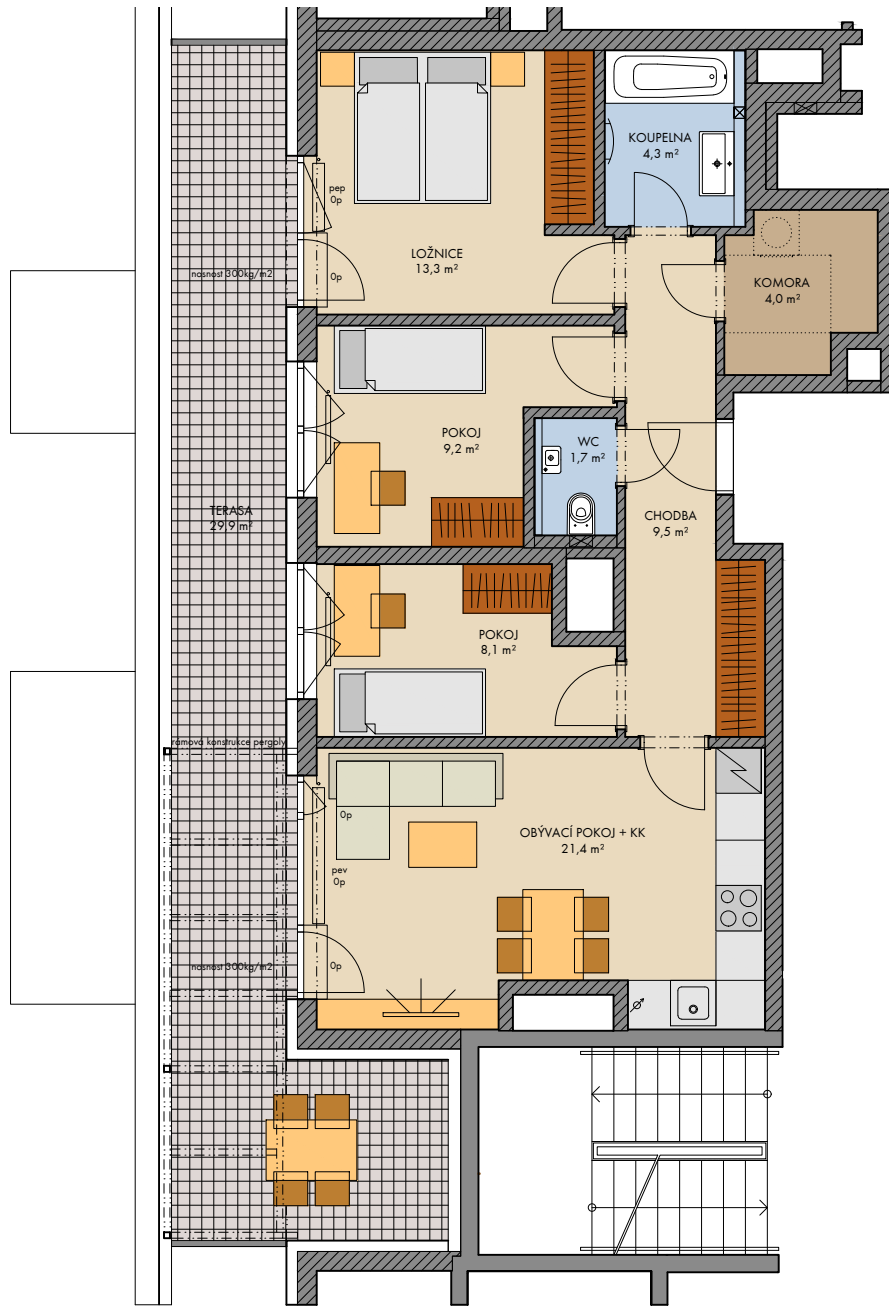

Kralupy - Rezidence U Vltavy (Dům F)

FINEP CZ a.s., Lannův Palác, Havlíčkova 1, 110 00 Praha 1

Tel. : 800 500 506, info@finep.cz, www.finep.cz

0 5m 1:100

- tepelná izolace
- zdivo
- železobeton
- SDK
- zástěna

Všecké vybavení nábytkem, včetně kuchyňské linky, elektrospotřebiče a bytové doplňky nejsou součástí standardního vybavení a jejich umístění je pouze orientační. Označení topných těles, podhledů, dělení a otevíravost oken je pouze orientační.

— · — · — konstrukce nad rovinou (v bytě = snížený pohled) měření průvětrníky

..... není součástí standardního vybavení

np - nízký parapet, vp - vysoký parapet, Op - minimální parapet, nn - nízké nadpraží, pev - pevné zasklení, pep - pevné zasklení do výše standardního parapetu