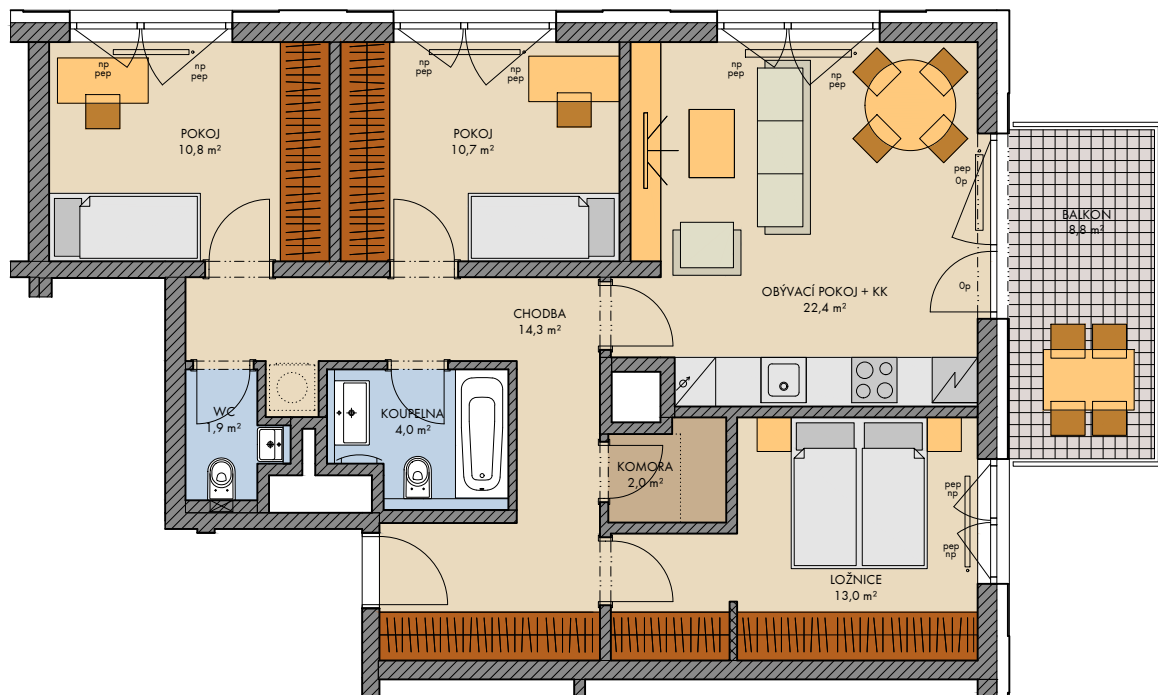

Kralupy - Rezidence U Vltavy (Dům F)

FINEP CZ a.s., Lannův Palác, Havlíčkova 1, 110 00 Praha 1

Tel. : 800 500 506, info@finep.cz, www.finep.cz