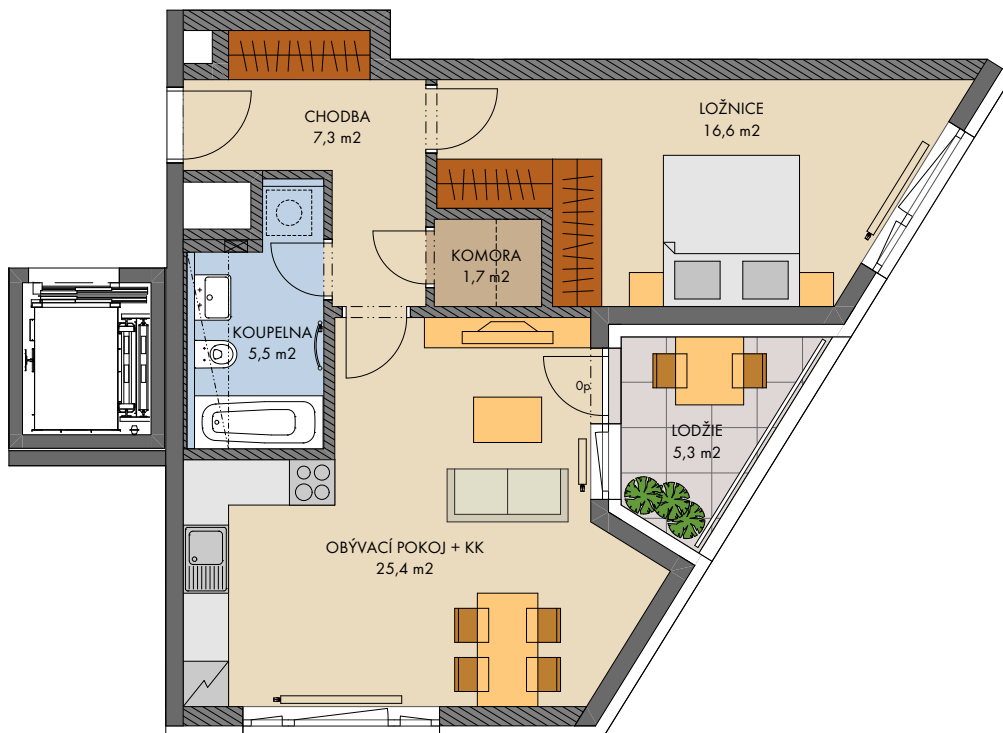

Kaskády Barrandov (Dům O)

FINEP CZ a.s., Lannův palác, Havlíčkova 1030/1, 110 00 Praha 1
 Tel.: 800 500 506, info@finep.cz, www.finep.cz

0 5m 1:100

Všecké vybavení nábytkem, včetně kuchyňské linky, elektrospotřebiče a bytové doplňky nejsou součástí standardního vybavení a jejich návrh je pouze orientační.
 Označení topných těles, podhledů a otevíravosti oken je pouze orientační.
 ——— konstrukce nad rovinou (v bytě = snížený pohled) měření
 není součástí standardního vybavení průvětrníky
 np - nízký parapet, vp - vysoký parapet, Op - minimální parapet, nn - nízké nadpraží, pev - pevné zasklení
 před okny s označením np je umístěno zábradlí (kromě oken vedoucích na terasu či balkon)

podlaží: 3.NP
 objekt: O1
 orientace: S, V
 typ bytu: 2+kk
 plocha bytu bez příslušenství: 58,5 m²
 balkon - lodžie: 5,3 m²
 střešní terasa: -
 předzahrádka: -

typ bytu :

2+kk

číslo bytu :

301/O1