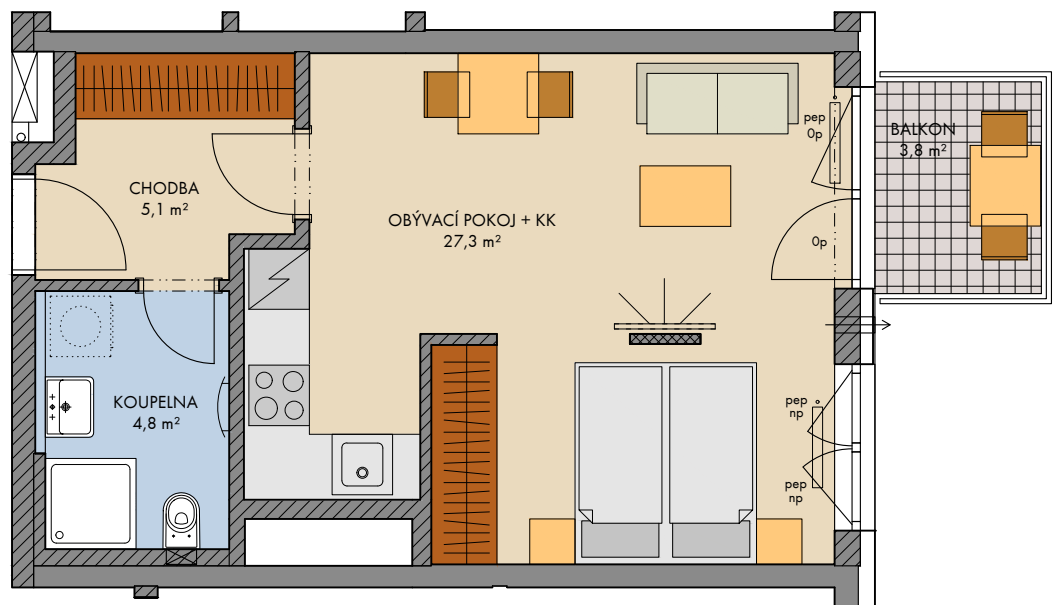

Kralupy - Rezidence U Vltavy (Dům E)

FINEP CZ a.s., Lannův Palác, Havlíčkova 1, 110 00 Praha 1

Tel. : 800 500 506, info@finep.cz, www.finep.cz