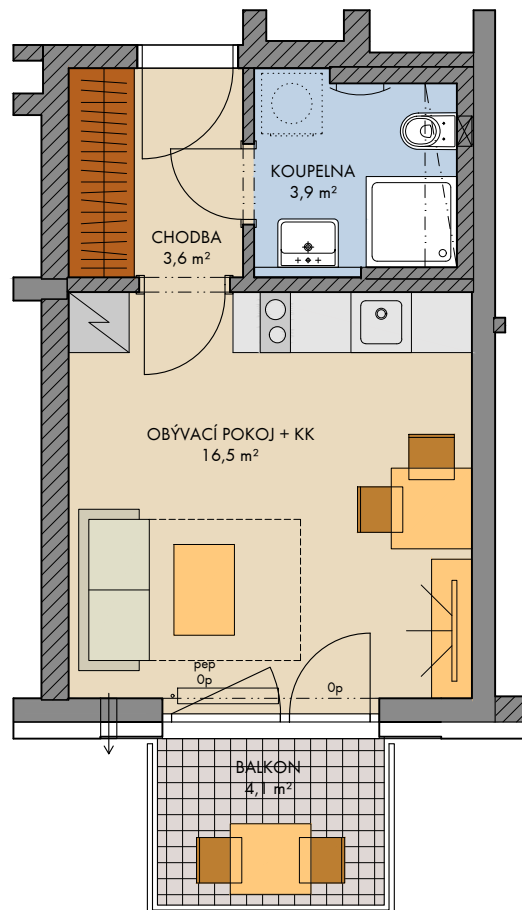

Kralupy - Rezidence U Vltavy (Dům E)

FINEP CZ a.s., Lannův Palác, Havlíčkova 1, 110 00 Praha 1

Tel.: 800 500 506, info@finep.cz, www.finep.cz