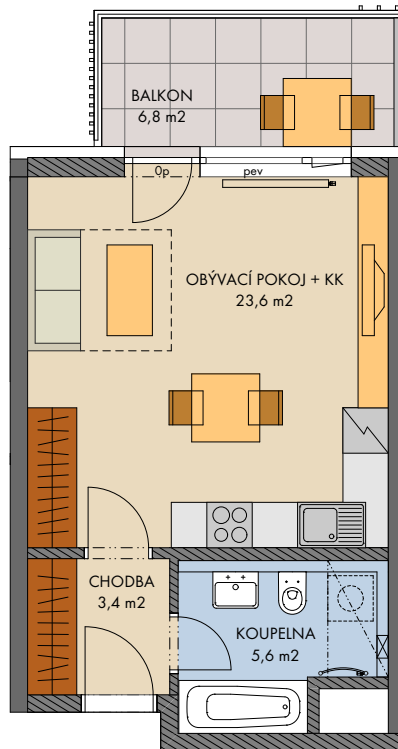

Kaskády Barrandov (Dům O)

FINEP CZ a.s., Lannův palác, Havlíčkova 1030/1, 110 00 Praha 1
Tel.: 800 500 506, info@finep.cz, www.finep.cz