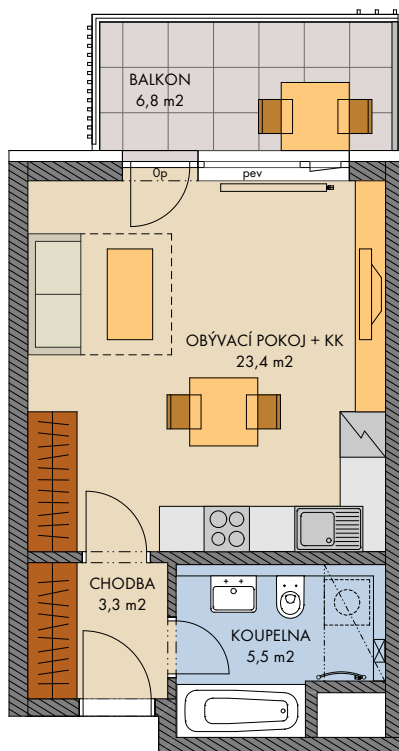

Kaskády Barrandov (Dům O)

FINEP CZ a.s., Lannův palác, Havlíčkova 1030/1, 110 00 Praha 1

Tel.: 800 500 506, info@finep.cz, www.finep.cz