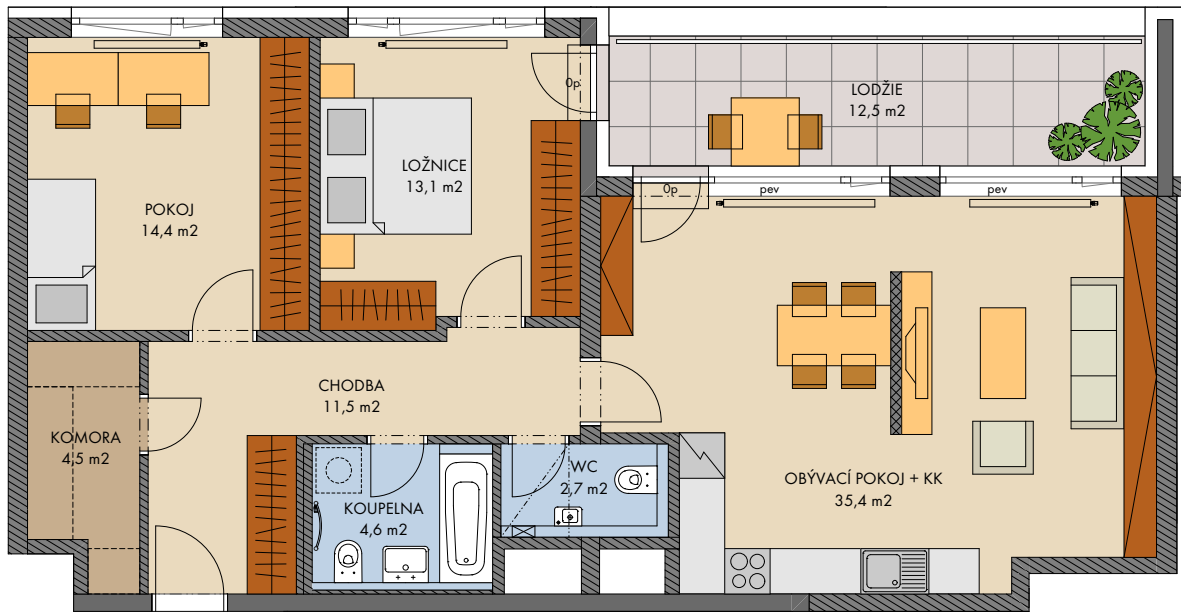

Kaskády Barrandov (Dům O)

FINEP CZ a.s., Lannův palác, Havlíčkova 1030/1, 110 00 Praha 1
 Tel.: 800 500 506, info@finep.cz, www.finep.cz

0 5m 1:100

- tepelná izolace
- zdivo
- železobeton
- dlažba

Veškeré vybavení nábytkem, včetně kuchyňské linky, elektrospotřebiče a bytové doplňky nejsou součástí standardního vybavení a jejich návrh je pouze orientační.
 Označení topných těles, podhledů a otevíravosti oken je pouze orientační.
 konstrukce nad rovinou (v bytě = snížený podhled) měření
 není součástí standardního vybavení průvětrníky
 np - nízký parapet, vp - vysoký parapet, Op - minimální parapet, nn - nízké nadpraží, pev - pevné zasklení
 před okny s označením np je umístěno zábradlí (kromě oken vedoucích na terasu či balkon)

podlaží: 6.NP
 objekt: O2
 orientace: Z
 typ bytu: 3+kk
 plocha bytu bez příslušenství: 90,7 m²
 balkon - lodžie: 12,5 m²
 střešní terasa: -
 předzahradka: -

typ bytu :

3+kk

číslo bytu :

605/O2

2023 - 04 - 05

INDEX 3

plochy jednotlivých místností jsou orientační
 podlahová plocha bytů je vypočtena dle nařízení vlády č. 366/2013 Sb.