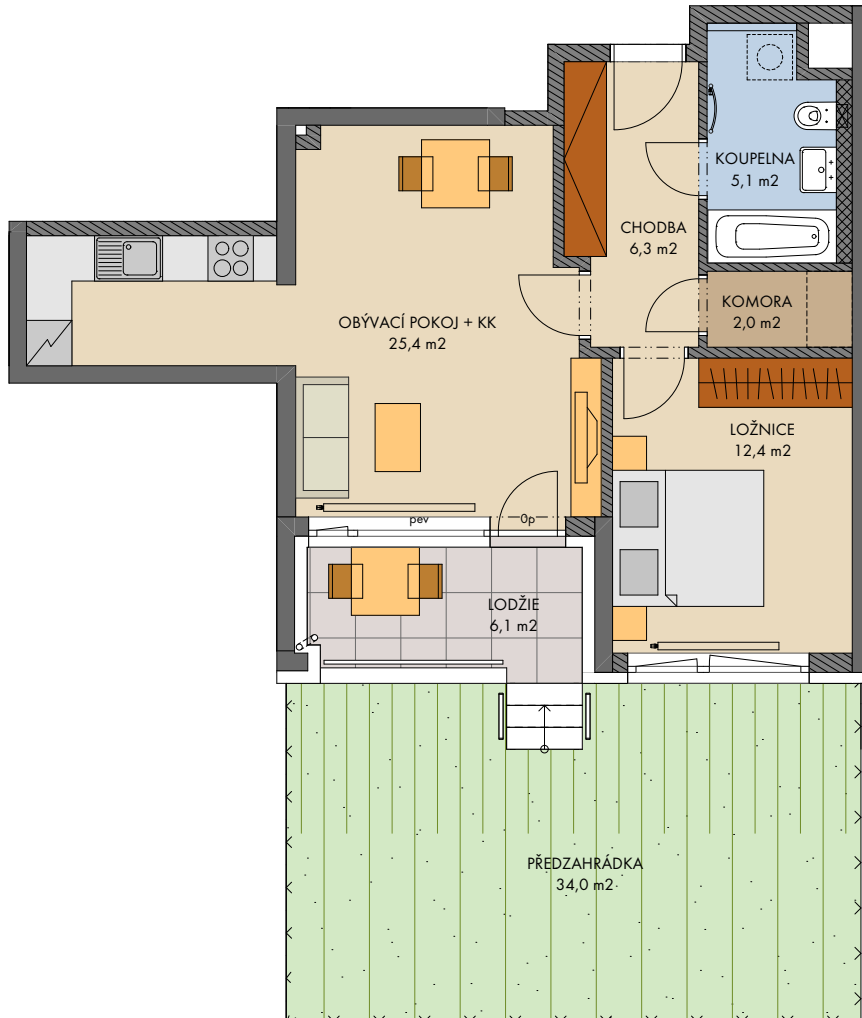

Kaskády Barrandov (Dům O)

FINEP CZ a.s., Lannův palác, Havlíčkova 1030/1, 110 00 Praha 1
Tel.: 800 500 506, info@finep.cz, www.finep.cz