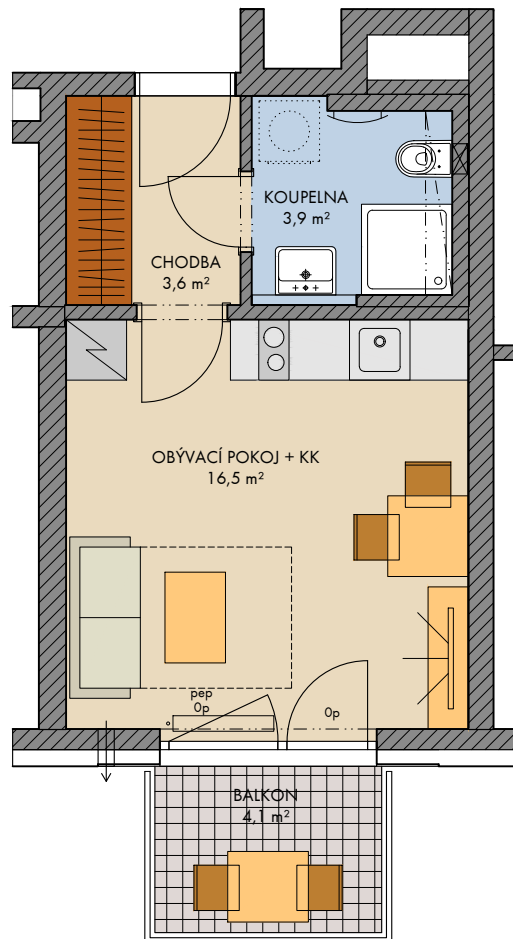

Kralupy - Rezidence U Vltavy (Dům E)

FINEP CZ a.s., Lannův Palác, Havlíčkova 1, 110 00 Praha 1

Tel .: 800 500 506, info@finep.cz , www.finep.cz