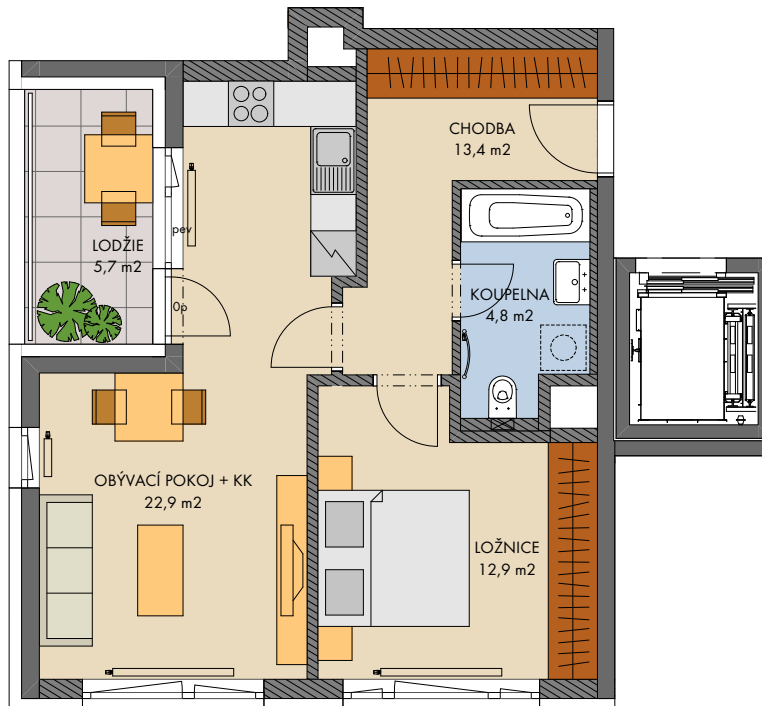

Kaskády Barrandov (Dům O)

FINEP CZ a.s., Lannův palác, Havlíčkova 1030/1, 110 00 Praha 1
 Tel.: 800 500 506, info@finep.cz, www.finep.cz

0 5m 1:100

- tepelná izolace
- zdivo
- železobeton
- SDK
- dlažba

Veškeré vybavení nábytkem, včetně kuchyňské linky, elektrospotřebiče a bytové doplňky nejsou součástí standardního vybavení a jejich návrh je pouze orientační.
 Označení topných těles, podhledů a otevíravosti oken je pouze orientační.
 ——— konstrukce nad rovinou (v bytě = snížený podhled) měření
 není součástí standardního vybavení průvětrníky
 np - nízký parapet, vp - vysoký parapet, Op - minimální parapet, nn - nízké nadpraží, pev - pevné zasklení
 před okny s označením np je umístěno zábradlí (kromě oken vedoucích na terasu či balkon)

podlaží: 3.NP
 objekt: O2
 orientace: J, V
 typ bytu: 2+kk
 plocha bytu bez příslušenství: 51,5 m²
 balkon - lodžie: 5,7 m²
 střešní terasa: -
 předzahrádka: -

typ bytu :

2+kk

číslo bytu :

312/O2