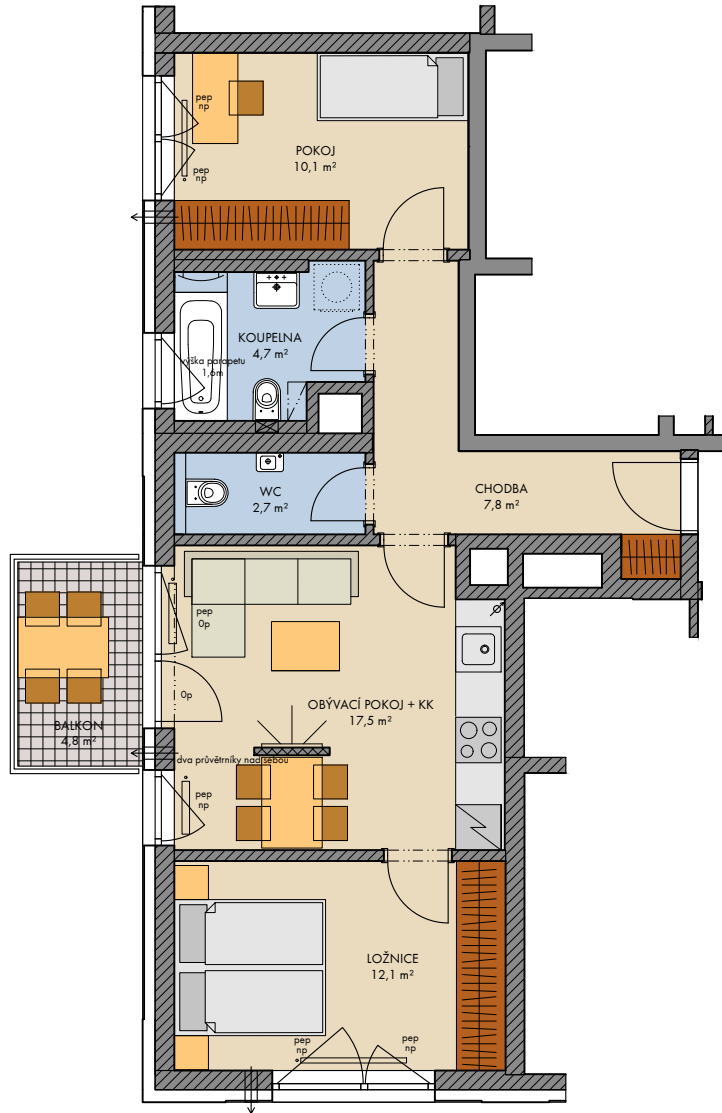

Kralupy - Rezidence U Vltavy (Dům E)

FINEP CZ a.s., Lannův Palác, Havlíčkova 1, 110 00 Praha 1

Tel.: 800 500 506, info@finep.cz, www.finep.cz