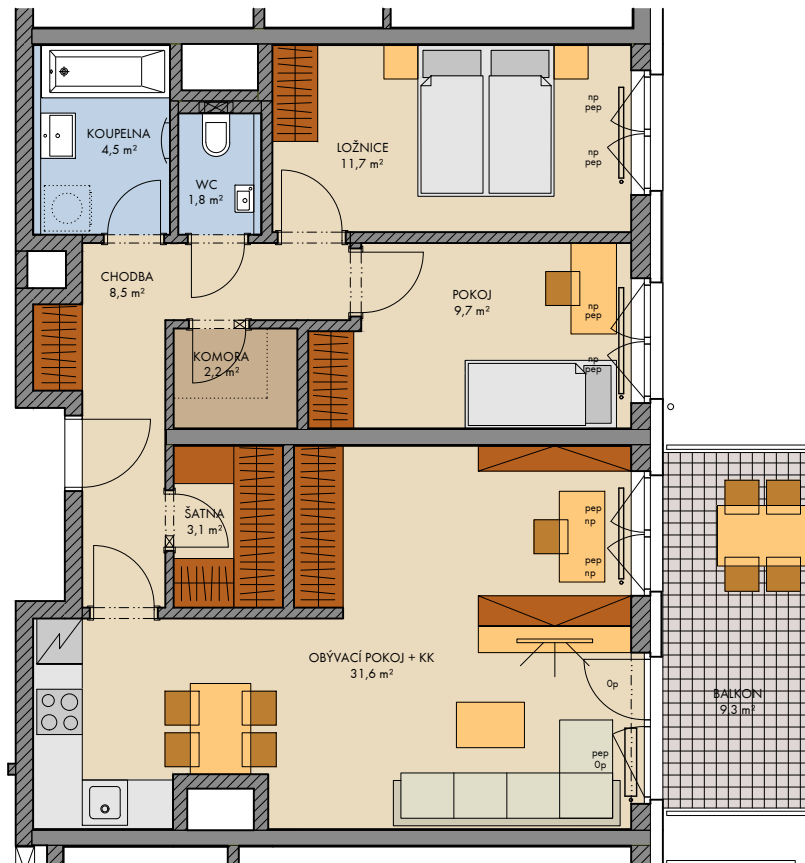

Kralupy - Rezidence U Vltavy (Dům F)

FINEP CZ a.s., Lannův Palác, Havlíčkova 1, 110 00 Praha 1

Tel. : 800 500 506, info@finep.cz, www.finep.cz