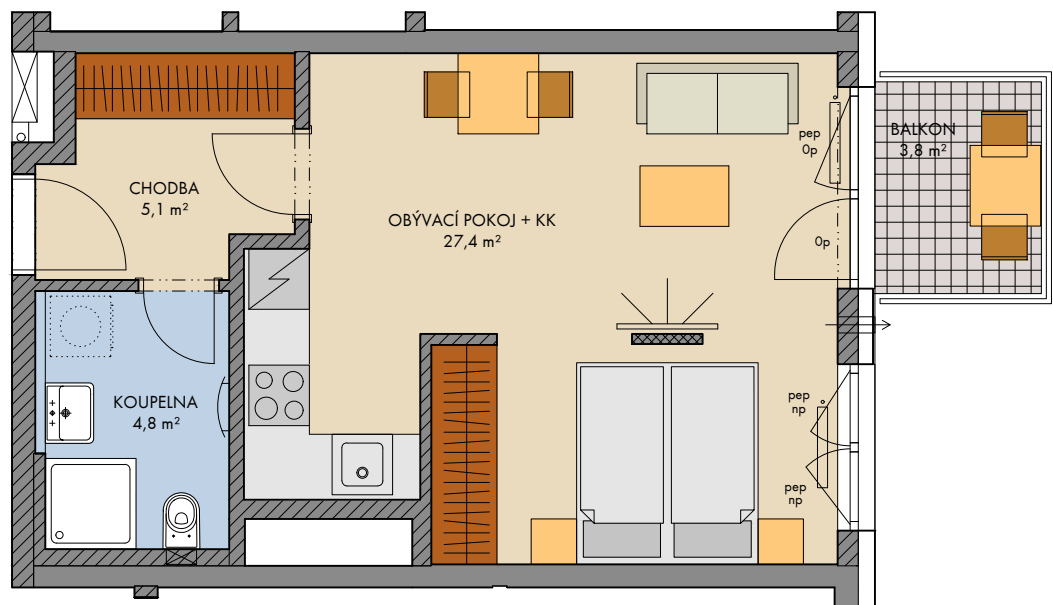

Kralupy - Rezidence U Vltavy (Dům F)

FINEP CZ a.s., Lannův Palác, Havlíčkova 1, 110 00 Praha 1

Tel. : 800 500 506, info@finep.cz, www.finep.cz