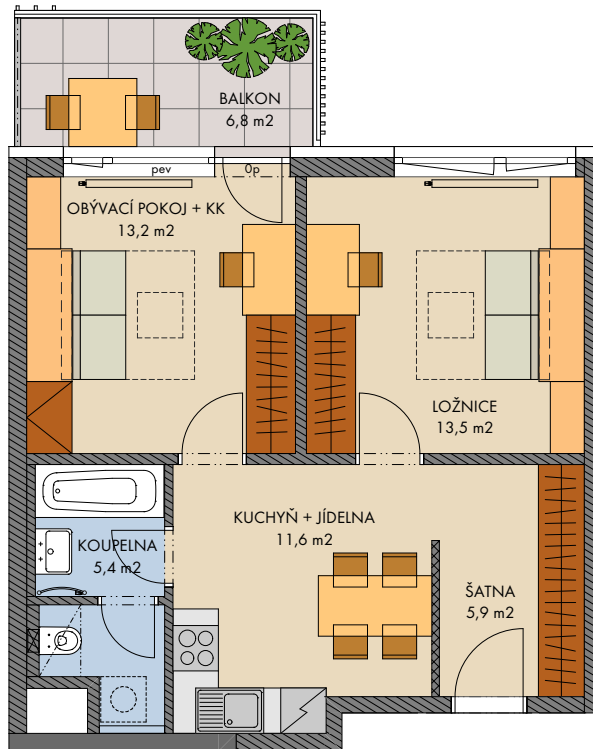

Kaskády Barrandov (Dům O)

FINEP CZ a.s., Lannův palác, Havlíčkova 1030/1, 110 00 Praha 1
Tel.: 800 500 506, info@finep.cz, www.finep.cz