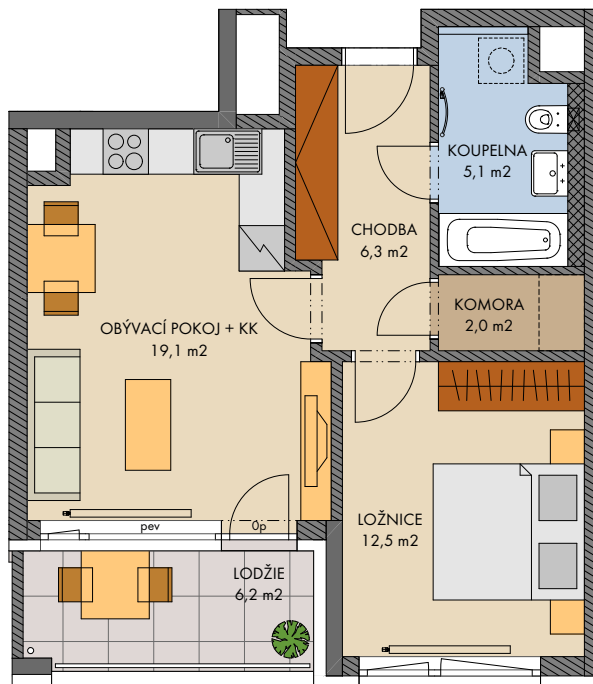

Kaskády Barrandov (Dům O)

FINEP CZ a.s., Lannův palác, Havlíčkova 1030/1, 110 00 Praha 1
Tel.: 800 500 506, info@finep.cz, www.finep.cz