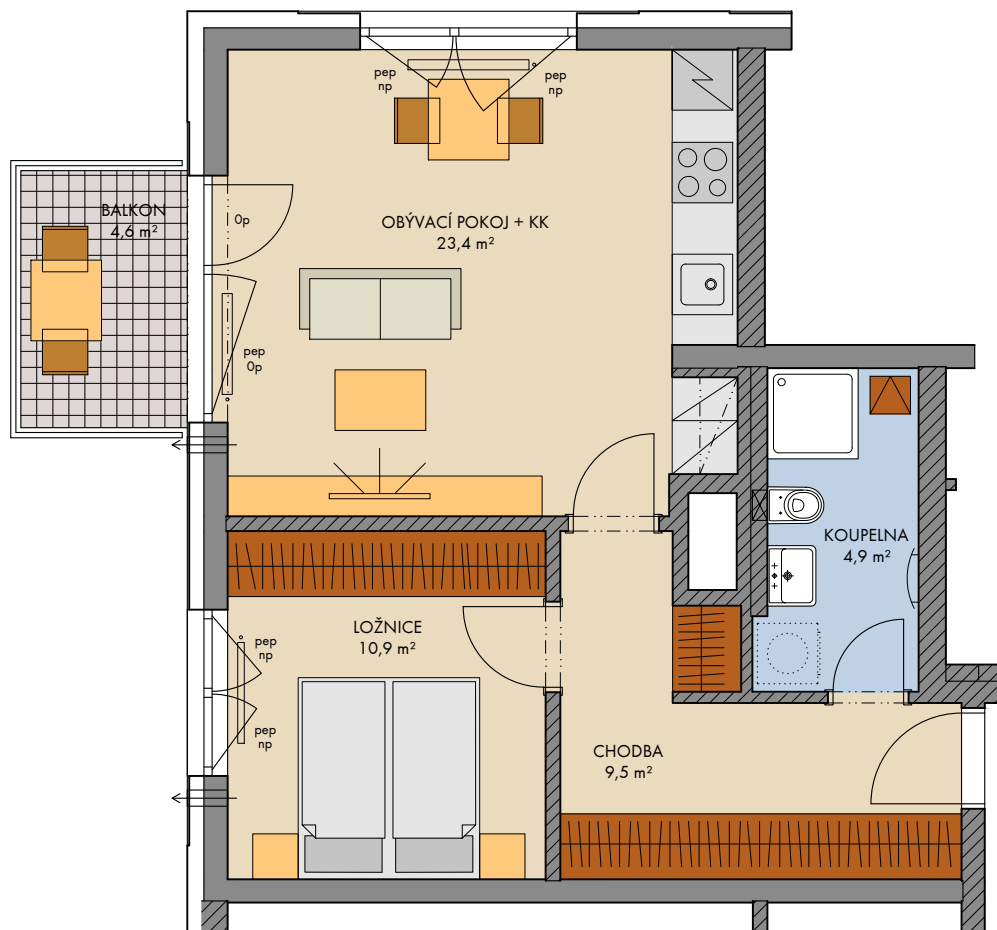

Kralupy - Rezidence U Vltavy (Dům E)

FINEP CZ a.s., Lannův Palác, Havlíčkova 1, 110 00 Praha 1

Tel. : 800 500 506, info@finep.cz, www.finep.cz