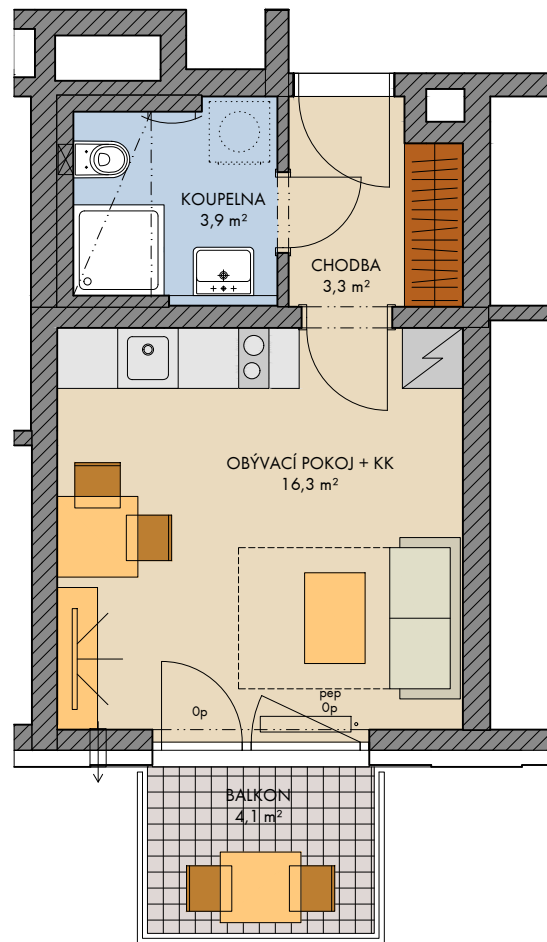

Kralupy - Rezidence U Vltavy (Dům F)

FINEP CZ a.s., Lannův Palác, Havlíčkova 1, 110 00 Praha 1

Tel. : 800 500 506, info@finep.cz , www.finep.cz