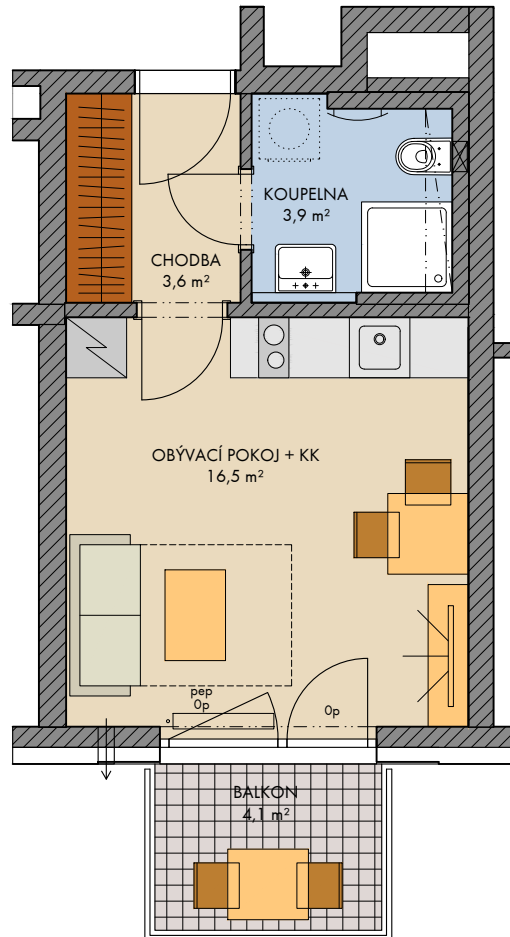

Kralupy - Rezidence U Vltavy (Dům E)

FINEP CZ a.s., Lannův Palác, Havlíčkova 1, 110 00 Praha 1

Tel .: 800 500 506, info@finep.cz , www.finep.cz