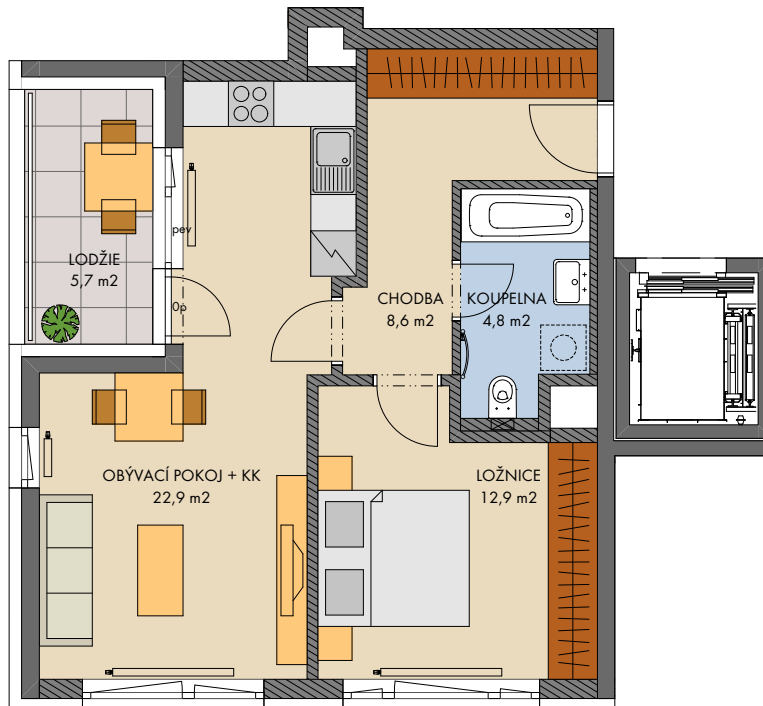

Kaskády Barrandov (Dům O)

FINEP CZ a.s., Lannův palác, Havlíčkova 1030/1, 110 00 Praha 1
Tel.: 800 500 506, info@finep.cz, www.finep.cz