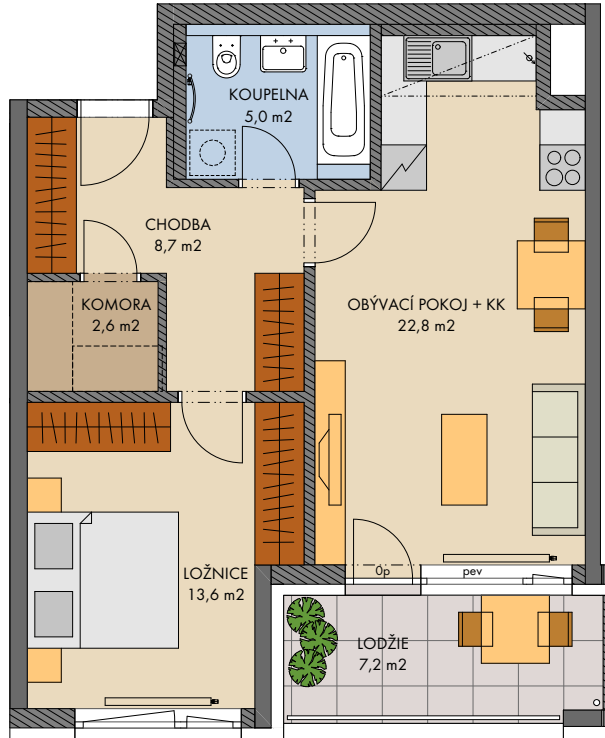

Kaskády Barrandov (Dům O)

FINEP CZ a.s., Lannův palác, Havlíčkova 1030/1, 110 00 Praha 1
 Tel.: 800 500 506, info@finep.cz, www.finep.cz

0 5m 1:100

Veškeré vybavení nábytkem, včetně kuchyňské linky, elektrospotřebiče a bytové doplňky nejsou součástí standardního vybavení a jejich návrh je pouze orientační.
 Označení topných těles, podhledů a otevíravosti oken je pouze orientační.
 - - - - - konstrukce nad rovinou (v bytě = snížený podhled) ⊠ měření
 není součástí standardního vybavení ⊠ průvětrníky
 np - nízký parapet, vp - vysoký parapet, 0p - minimální parapet, nn - nízké nadpraží, pev - pevné zasklení
 před okny s označením np je umístěno zábradlí (kromě oken vedoucích na terasu či balkon)

podlaží: 3.NP
 objekt: O2
 orientace: V
 typ bytu: 2+kk
 plocha bytu bez příslušenství: 55,0 m²
 balkon - lodžie: 7,2 m²
 střešní terasa: -
 předzahrádka: -

typ bytu :

2+kk

číslo bytu :

305/O2