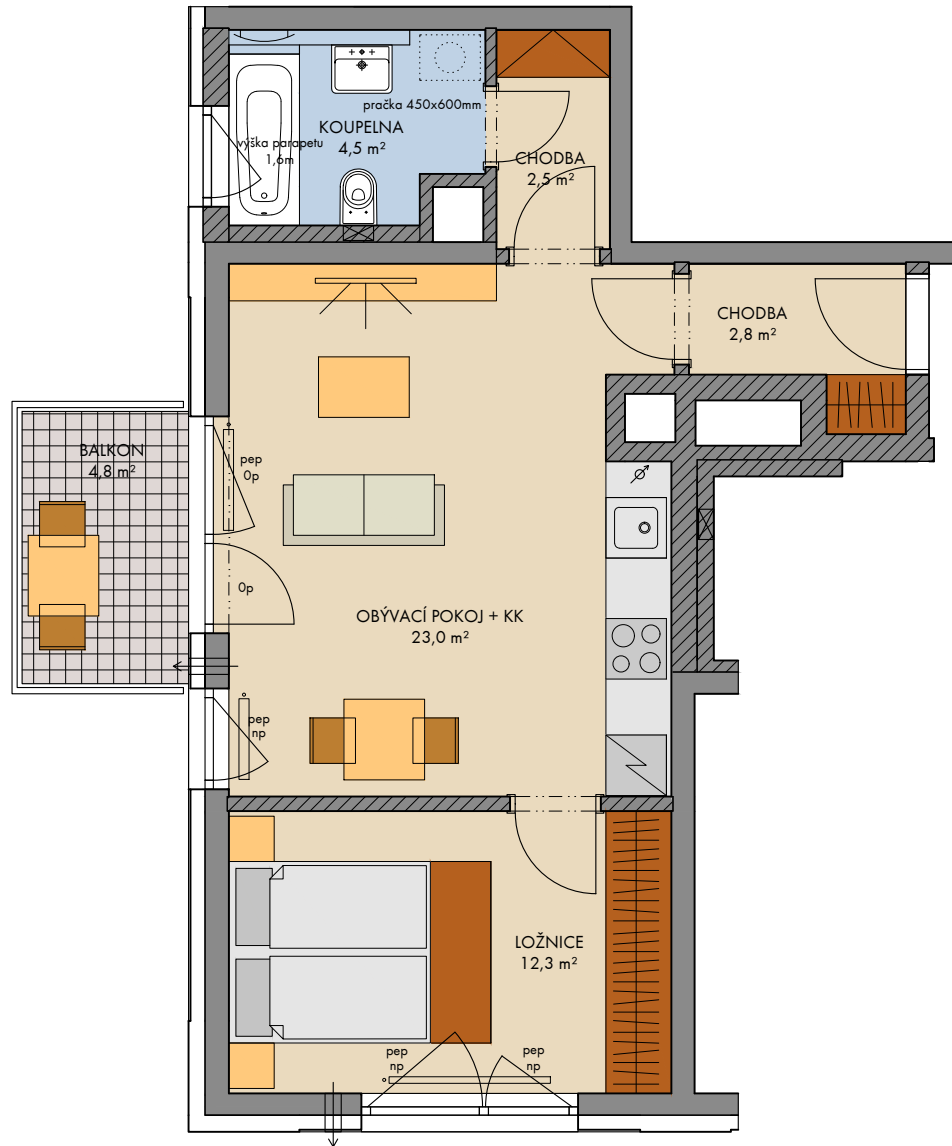

Kralupy - Rezidence U Vltavy (Dům E)

FINEP CZ a.s., Lannův Palác, Havlíčkova 1, 110 00 Praha 1

Tel. : 800 500 506, info@finep.cz, www.finep.cz