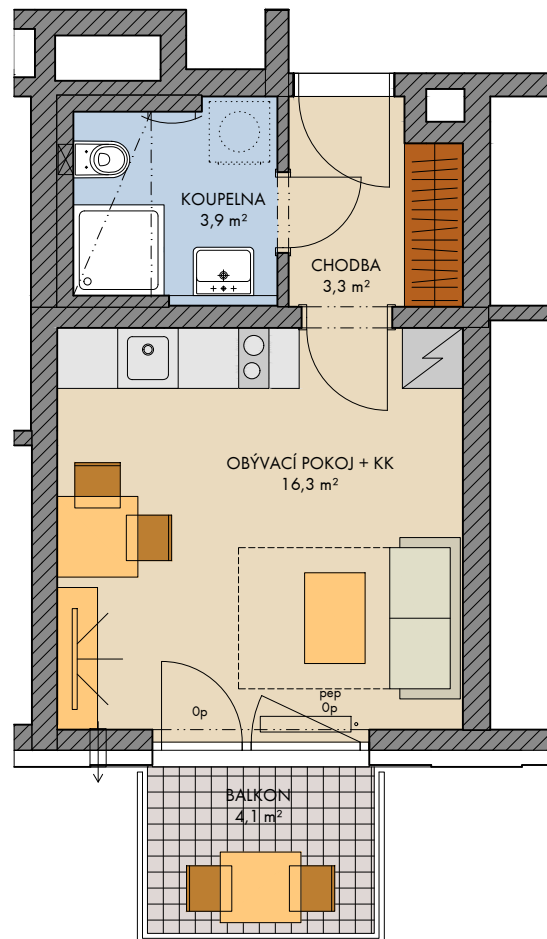

Kralupy - Rezidence U Vltavy (Dům F)

FINEP CZ a.s., Lannův Palác, Havlíčkova 1, 110 00 Praha 1

Tel. : 800 500 506, info@finep.cz, www.finep.cz