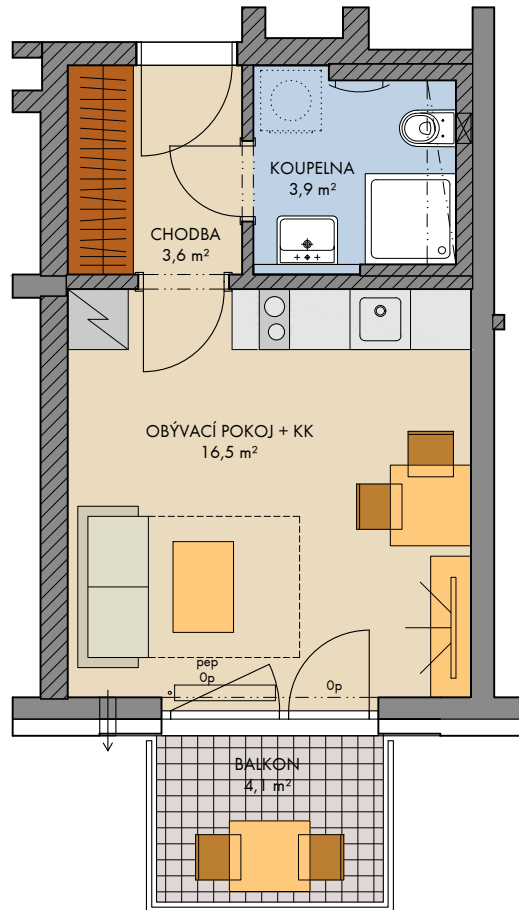

Kralupy - Rezidence U Vltavy (Dům E)

FINEP CZ a.s., Lannův Palác, Havlíčkova 1, 110 00 Praha 1

Tel. : 800 500 506, info@finep.cz, www.finep.cz