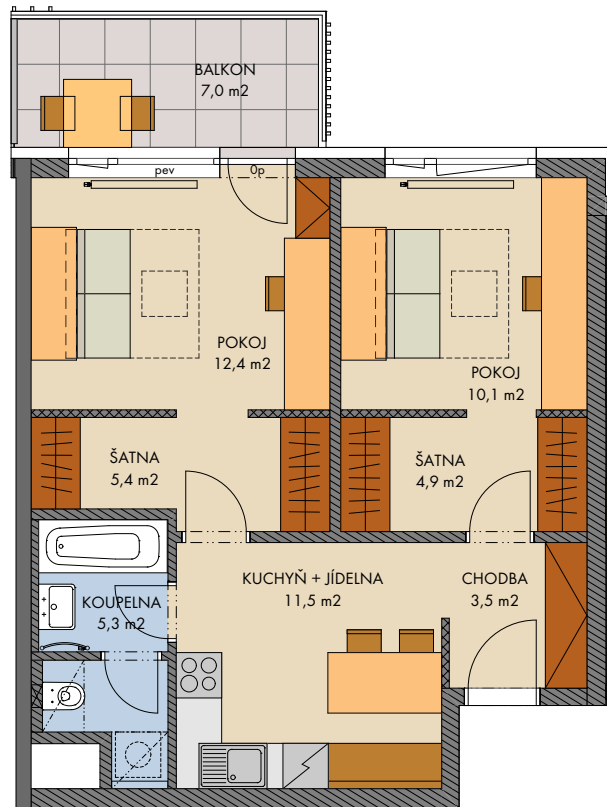

Kaskády Barrandov (Dům O)

FINEP CZ a.s., Lannův palác, Havlíčkova 1030/1, 110 00 Praha 1
Tel.: 800 500 506, info@finep.cz, www.finep.cz