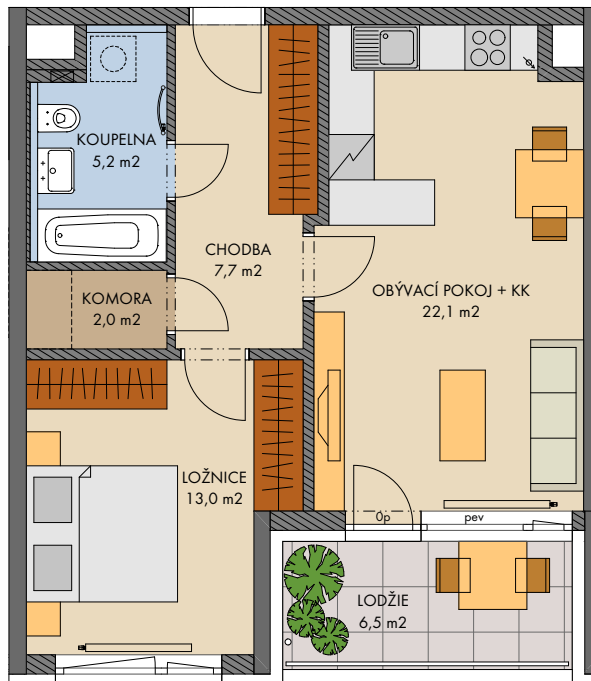

Kaskády Barrandov (Dům O)

FINEP CZ a.s., Lannův palác, Havlíčkova 1030/1, 110 00 Praha 1
 Tel.: 800 500 506, info@finep.cz, www.finep.cz

0 5m 1:100

- tepelná izolace
- zdivo
- železobeton
- dlažba

Veškeré vybavení nábytkem, včetně kuchyňské linky, elektrospotřebiče a bytové doplňky nejsou součástí standardního vybavení a jejich návrh je pouze orientační.
 Označení topných těles, podhledů a otevíravosti oken je pouze orientační.
 - - - - - konstrukce nad rovinou (v bytě = snížený podhled) měření
 není součástí standardního vybavení průvětrníky
 np - nízký parapet, vp - vysoký parapet, 0p - minimální parapet, nn - nízké nadpraží, pev - pevné zasklení
 před okny s označením np je umístěno zábradlí (kromě oken vedoucích na terasu či balkon)

podlaží: 2.NP
 objekt: O1
 orientace: V
 typ bytu: 2+kk
 plocha bytu bez příslušenství: 52,1 m²
 balkon - lodžie: 6,5 m²
 střešní terasa: -
 předzahrádka: -

typ bytu :

2+kk

číslo bytu :

208/O1