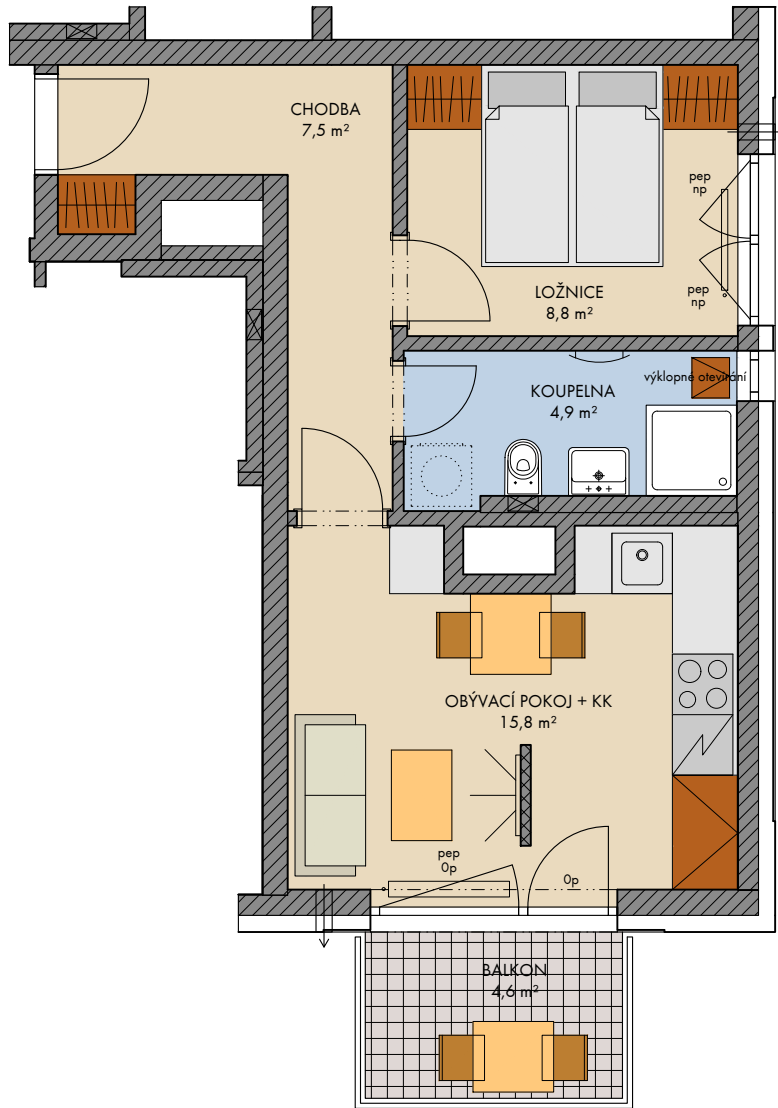

Kralupy - Rezidence U Vltavy (Dům E)

FINEP CZ a.s., Lannův Palác, Havlíčkova 1, 110 00 Praha 1

Tel. : 800 500 506, info@finep.cz, www.finep.cz