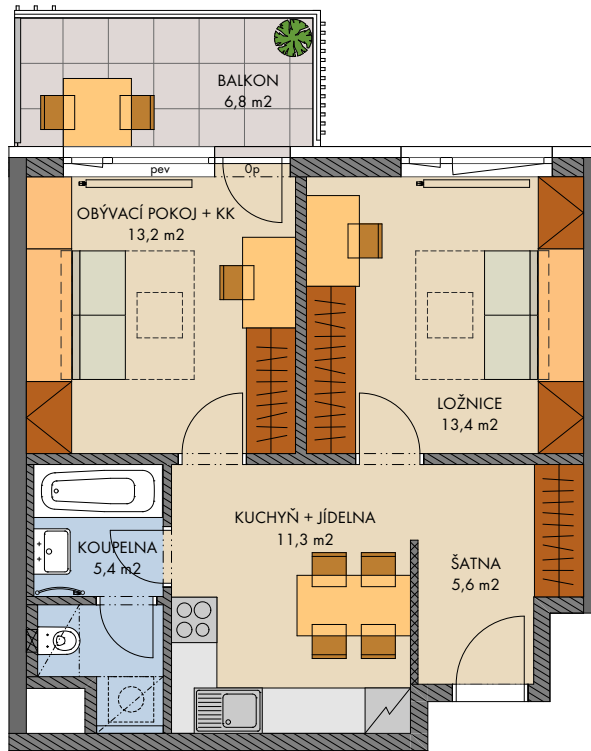

Kaskády Barrandov (Dům O)

FINEP CZ a.s., Lannův palác, Havlíčkova 1030/1, 110 00 Praha 1
Tel.: 800 500 506, info@finep.cz, www.finep.cz