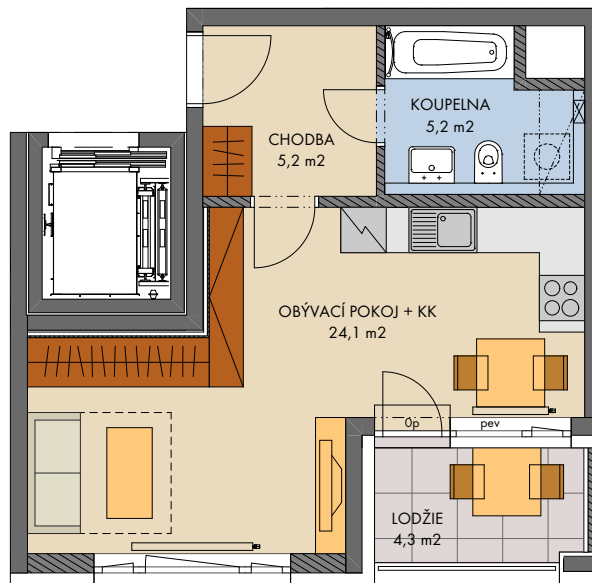

Kaskády Barrandov (Dům O)

FINEP CZ a.s., Lannův palác, Havlíčkova 1030/1, 110 00 Praha 1
 Tel.: 800 500 506, info@finep.cz, www.finep.cz

0 5m 1:100

Veškeré vybavení nábytkem, včetně kuchyňské linky, elektrospotřebiče a bytové doplňky nejsou součástí standardního vybavení a jejich návrh je pouze orientační.
 Označení topných těles, podhledů a otevíravosti oken je pouze orientační.
 - - - - - konstrukce nad rovinou (v bytě = snížený podhled) ⊠ měření
 není součástí standardního vybavení ⊠ průvětrníky
 np - nízký parapet, vp - vysoký parapet, Op - minimální parapet, nn - nízké nadpraží, pev - pevné zasklení
 před okny s označením np je umístěno zábradlí (kromě oken vedoucích na terasu či balkon)

podlaží: 2.NP
 objekt: O2
 orientace: V
 typ bytu: 1+kk
 plocha bytu bez příslušenství: 35,4 m²
 balkon - lodžie: 4,3 m²
 střešní terasa: -
 předzahrádka: -

typ bytu :

1+kk

číslo bytu :

201/O2