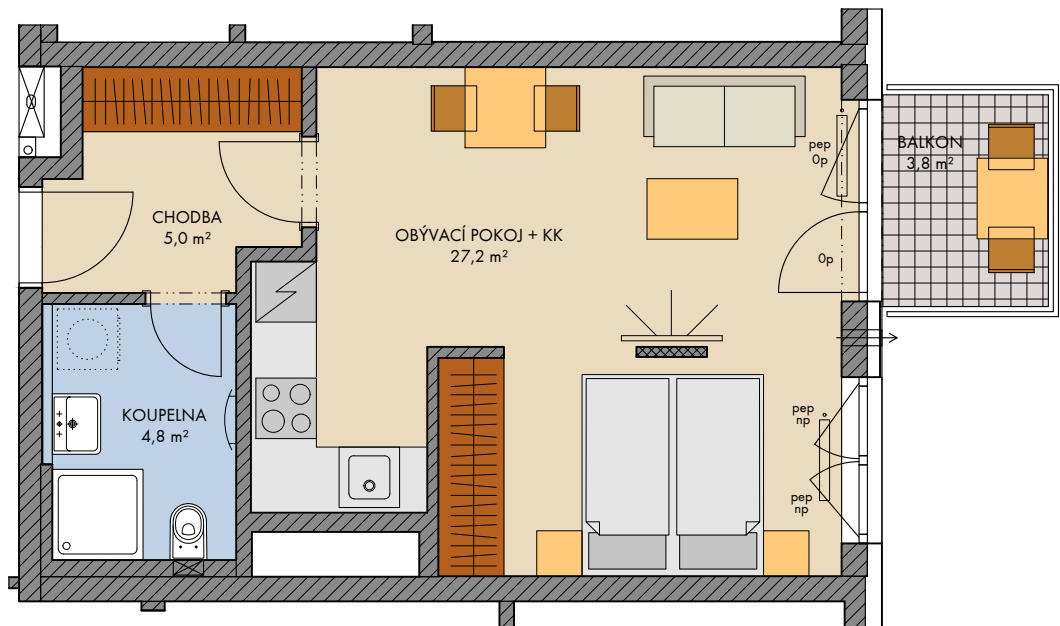

Kralupy - Rezidence U Vltavy (Dům E)

FINEP CZ a.s., Lannův Palác, Havlíčkova 1, 110 00 Praha 1

Tel. : 800 500 506, info@finep.cz, www.finep.cz