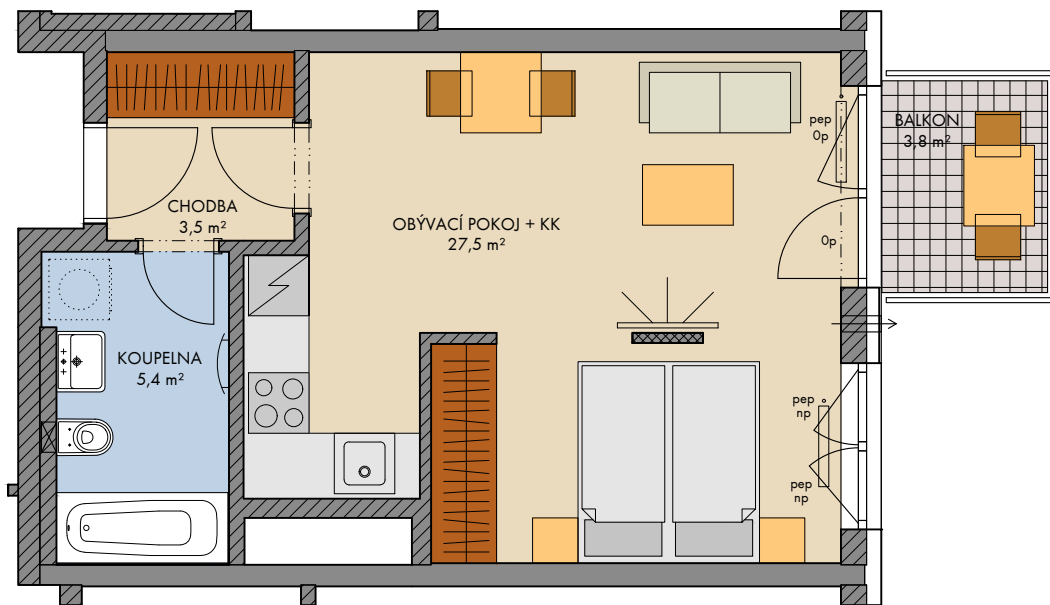

Kralupy - Rezidence U Vltavy (Dům E)

FINEP CZ a.s., Lannův Palác, Havlíčkova 1, 110 00 Praha 1

Tel.: 800 500 506, info@finep.cz, www.finep.cz