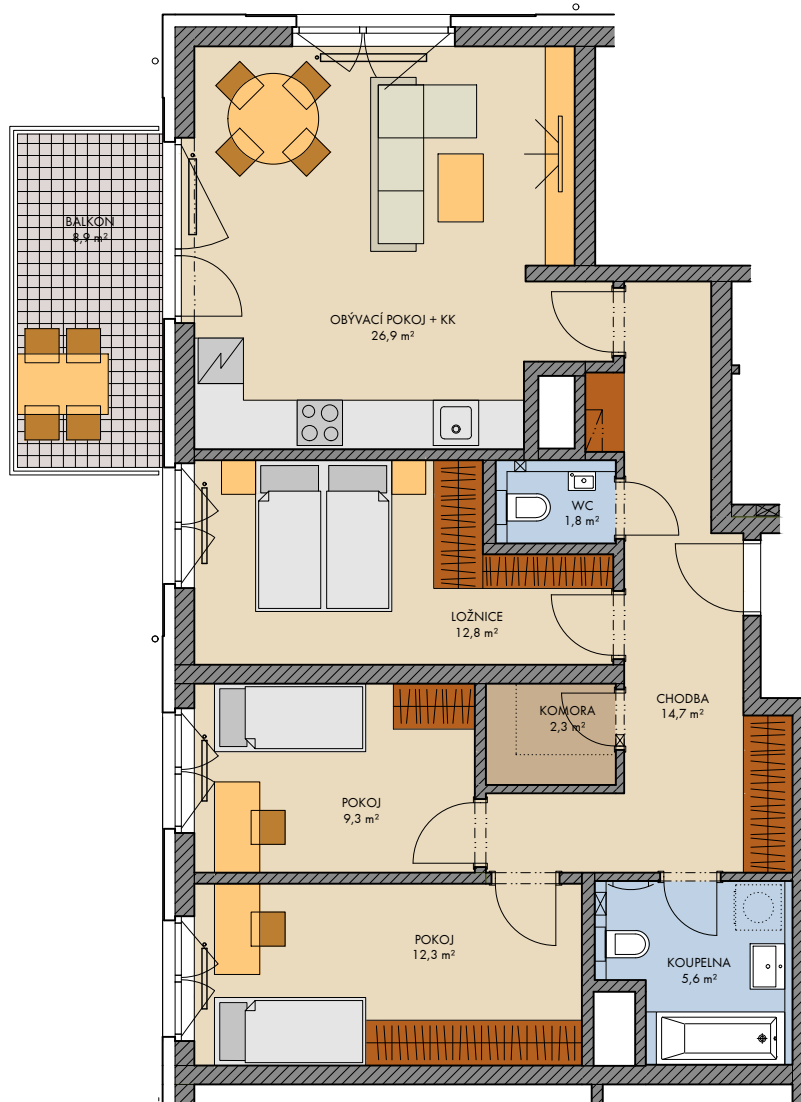

Kralupy - Rezidence U Vltavy (Dům F)

FINEP CZ a.s., Lannův Palác, Havlíčkova 1, 110 00 Praha 1

Tel.: 800 500 506, info@finep.cz, www.finep.cz