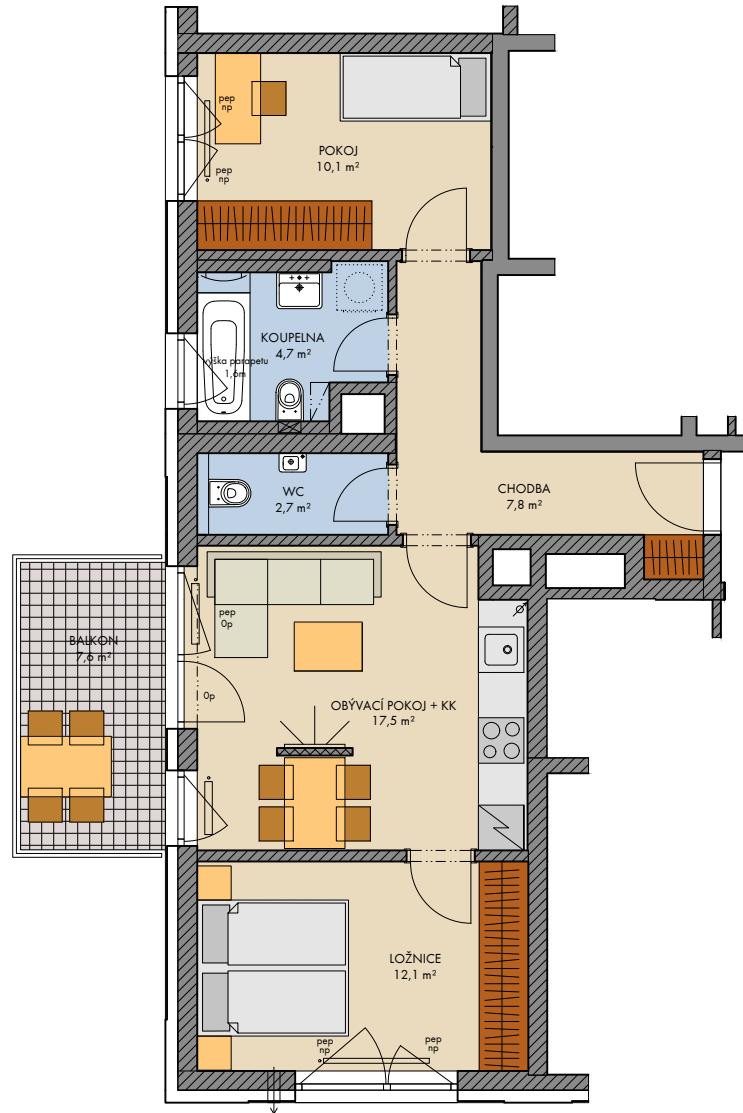

Kralupy - Rezidence U Vltavy (Dům F)

FINEP CZ a.s., Lannův Palác, Havlíčkova 1, 110 00 Praha 1

Tel.: 800 500 506, info@finep.cz, www.finep.cz