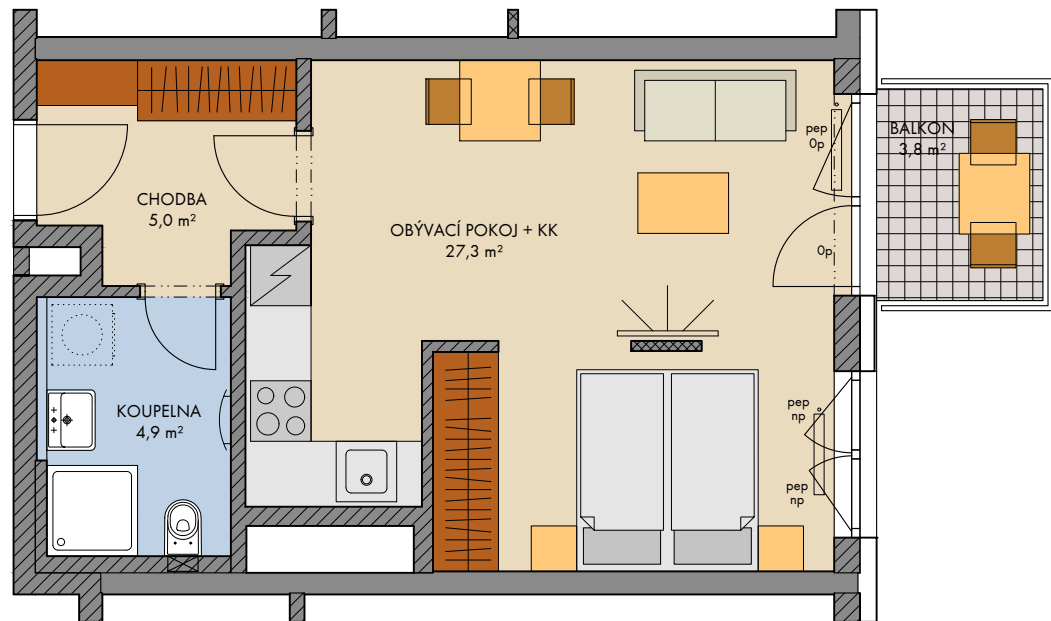

Kralupy - Rezidence U Vltavy (Dům E)

FINEP CZ a.s., Lannův Palác, Havlíčkova 1, 110 00 Praha 1

Tel.: 800 500 506, info@finep.cz, www.finep.cz