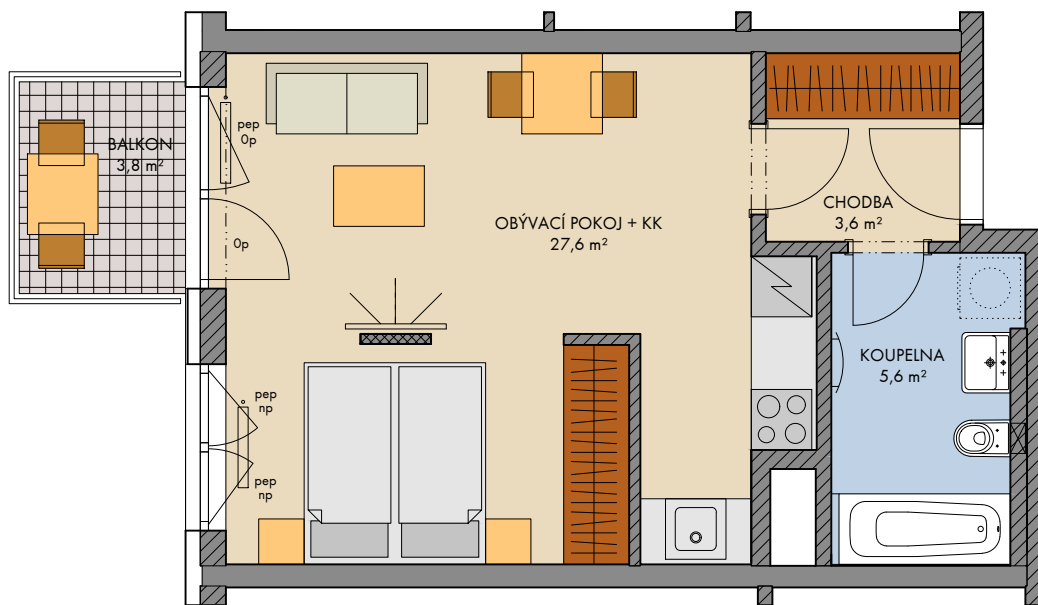

Kralupy - Rezidence U Vltavy (Dům F)

FINEP CZ a.s., Lannův Palác, Havlíčkova 1, 110 00 Praha 1

Tel.: 800 500 506, info@finep.cz, www.finep.cz