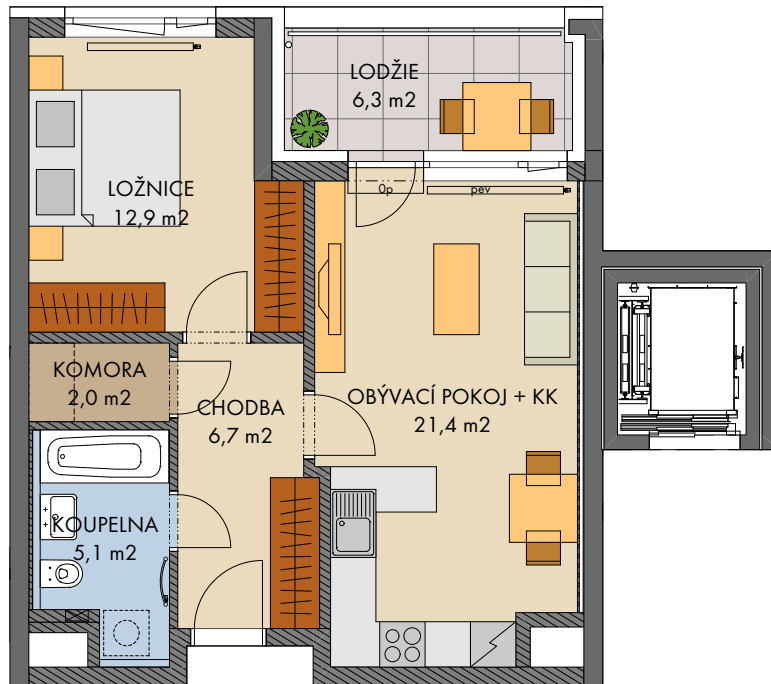

Kaskády Barrandov (Dům N)

FINEP CZ a.s., Lannův palác, Havlíčkova 1030/1, 110 00 Praha 1
 Tel.: 800 500 506, info@finep.cz, www.finep.cz

0 5m 1:100

Veškeré vybavení nábytkem, včetně kuchyňské linky, elektrospotřebiče a bytové doplňky nejsou součástí standardního vybavení a jejich návrh je pouze orientační.
 Označení topných těles, podhledů a otevíravosti oken je pouze orientační.
 ——— konstrukce nad rovinou (v bytě = snížený podhled) ⊠ měření
 není součástí standardního vybavení ⊞ průvětrníky
 np - nízký parapet, vp - vysoký parapet, Op - minimální parapet, nn - nízké nadpraží, pev - pevné zasklení
 před okny s označením np je umístěno zábradlí (kromě oken vedoucích na terasu či balkon)

podlaží: 1.NP
 objekt: N1
 orientace: Z
 typ bytu: 2+kk
 plocha bytu bez příslušenství: 50,0 m²
 balkon - lodžie: 6,3 m²
 střešní terasa: -
 předzahrádka: -

typ bytu :

2+kk

číslo bytu :

101/N1