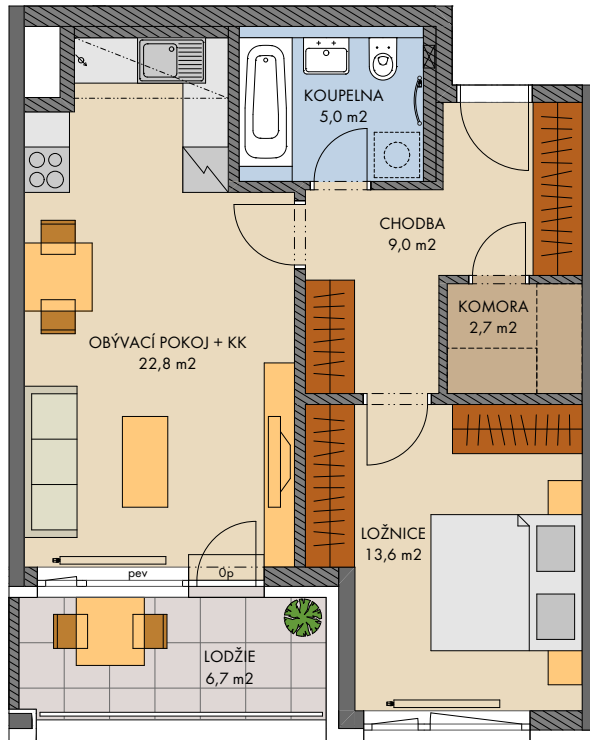

Kaskády Barrandov (Dům O)

FINEP CZ a.s., Lannův palác, Havlíčkova 1030/1, 110 00 Praha 1
 Tel.: 800 500 506, info@finep.cz, www.finep.cz

0 5m 1:100

- tepelná izolace
- zdivo
- železobeton
- dlažba

Veškeré vybavení nábytkem, včetně kuchyňské linky, elektrospotřebiče a bytové doplňky nejsou součástí standardního vybavení a jejich návrh je pouze orientační.
 Označení topných těles, podhledů a otevíravosti oken je pouze orientační.
 - - - - - konstrukce nad rovinou (v bytě = snížený podhled) měření
 není součástí standardního vybavení průvětrníky
 np - nízký parapet, vp - vysoký parapet, op - minimální parapet, nn - nízké nadpraží, pev - pevné zasklení
 před okny s označením np je umístěno zábradlí (kromě oken vedoucích na terasu či balkon)

podlaží: 2.NP
 objekt: O1
 orientace: V
 typ bytu: 2+kk
 plocha bytu bez příslušenství: 55,5 m²
 balkon - lodžie: 6,7 m²
 střešní terasa -
 předzahradka -

typ bytu :

2+kk

číslo bytu :

207/O1