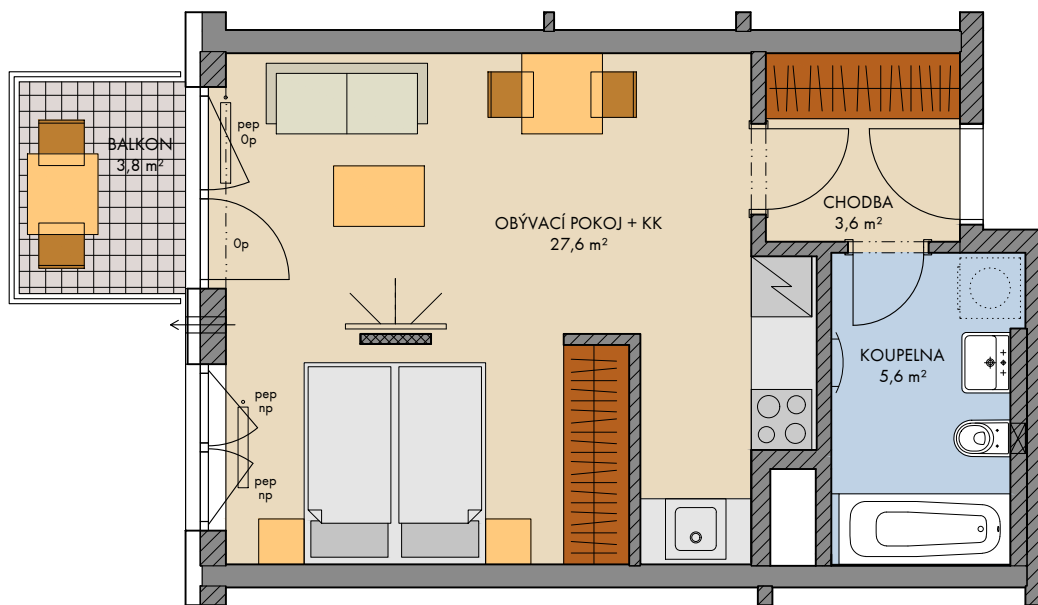

Kralupy - Rezidence U Vltavy (Dům E)

FINEP CZ a.s., Lannův Palác, Havlíčkova 1, 110 00 Praha 1

Tel.: 800 500 506, info@finep.cz, www.finep.cz