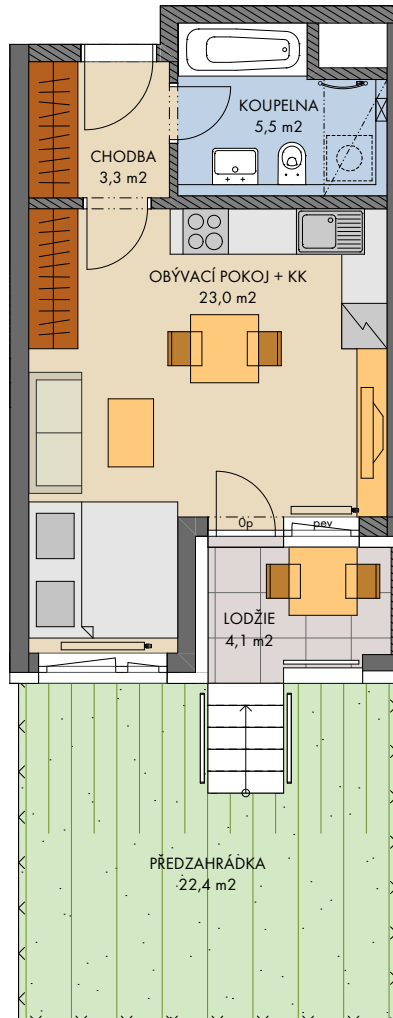

Kaskády Barrandov (Dům O)

FINEP CZ a.s., Lannův palác, Havlíčkova 1030/1, 110 00 Praha 1
Tel.: 800 500 506, info@finep.cz, www.finep.cz