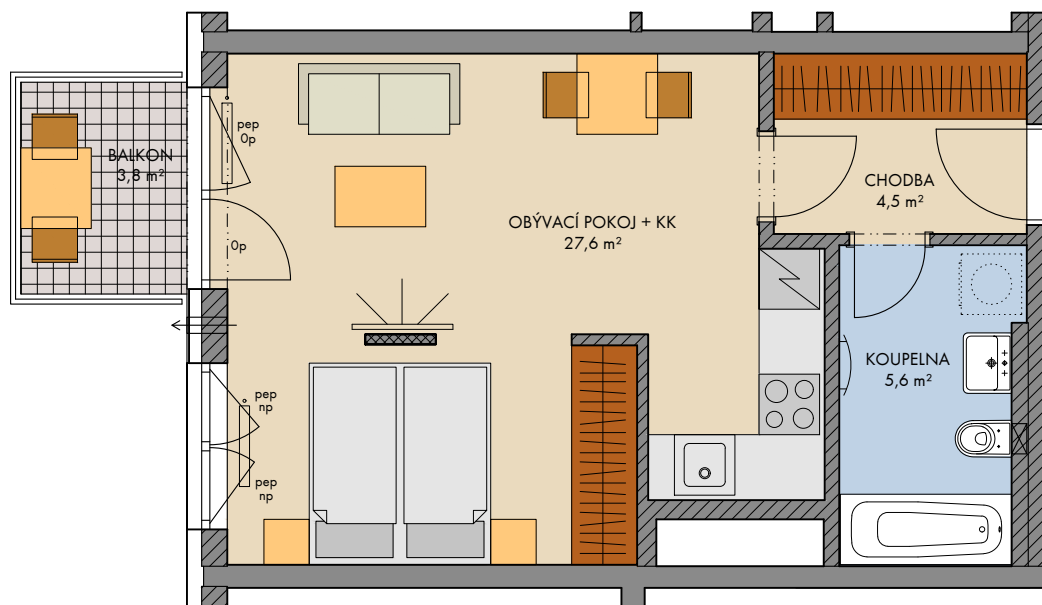

Kralupy - Rezidence U Vltavy (Dům E)

FINEP CZ a.s., Lannův Palác, Havlíčkova 1, 110 00 Praha 1

Tel. : 800 500 506, info@finep.cz, www.finep.cz