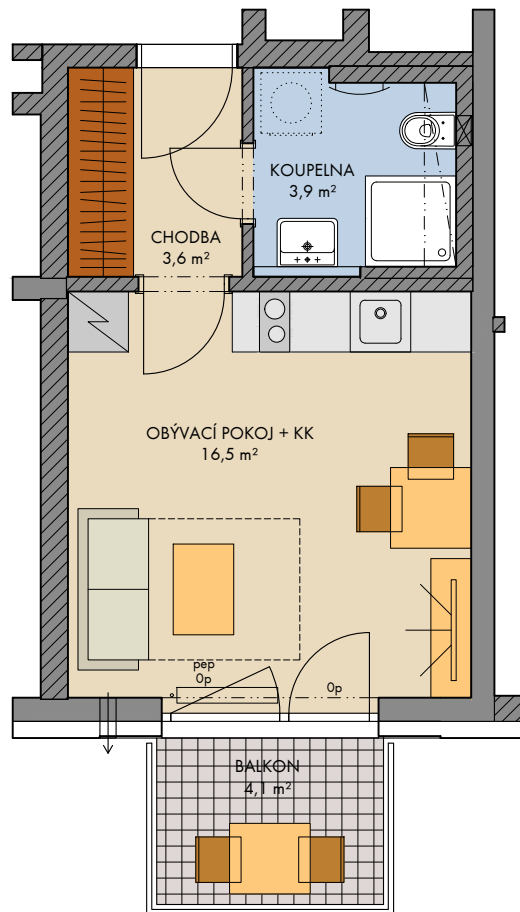

Kralupy - Rezidence U Vltavy (Dům E)

FINEP CZ a.s., Lannův Palác, Havlíčkova 1, 110 00 Praha 1

Tel. : 800 500 506, info@finep.cz, www.finep.cz