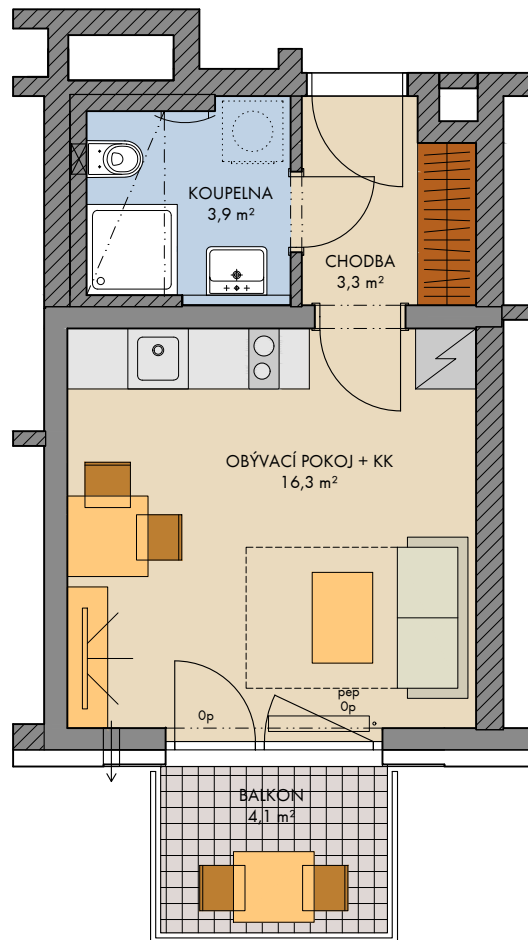

Kralupy - Rezidence U Vltavy (Dům E)

FINEP CZ a.s., Lannův Palác, Havlíčkova 1, 110 00 Praha 1

Tel. : 800 500 506, info@finep.cz, www.finep.cz