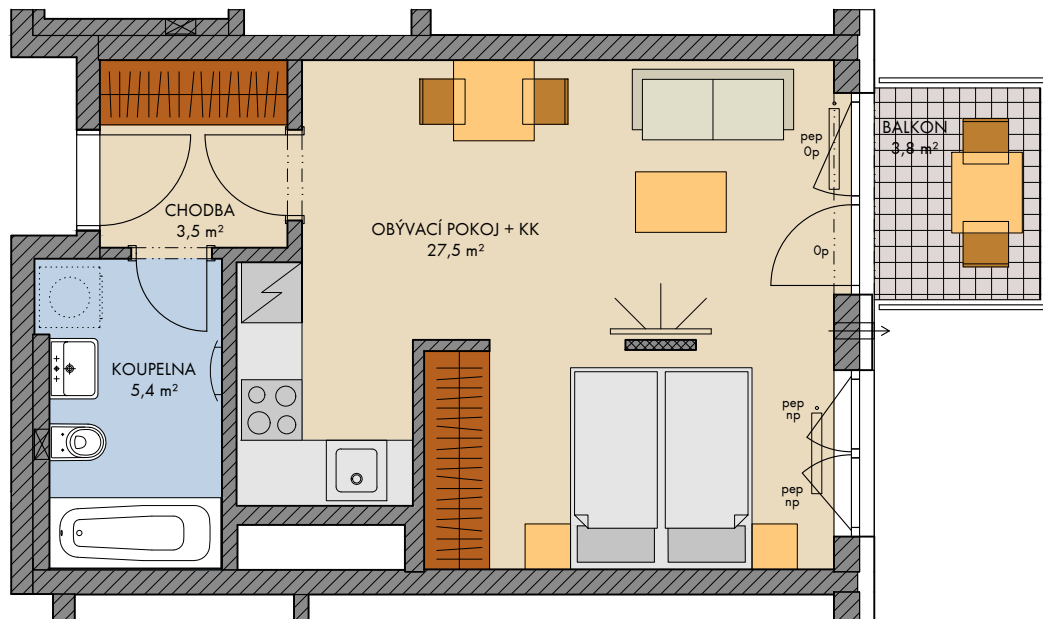

Kralupy - Rezidence U Vltavy (Dům E)

FINEP CZ a.s., Lannův Palác, Havlíčkova 1, 110 00 Praha 1

Tel .: 800 500 506, info@finep.cz , www.finep.cz